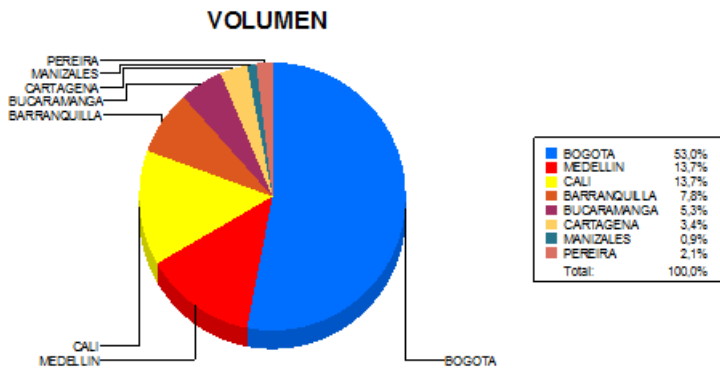

BOLETIN INFORMATIVO DIARIO CANJE - PRIMERA SESION

Plaza	Cantidad	Millones (\$)
BOGOTA	26.507	371.478,36
MEDELLIN	6.863	84.081,35
CALI	6.841	69.613,87
BARRANQUILLA	3.904	58.794,60
BUCARAMANGA	2.629	28.963,56
CARTAGENA	1.716	17.025,48
MANIZALES	472	5.144,79
PEREIRA	1.037	11.927,29
TOTAL	49.969	647.029,29

DISTRIBUCION DEL CANJE ENVIADO POR SUCURSAL

06/06/2018