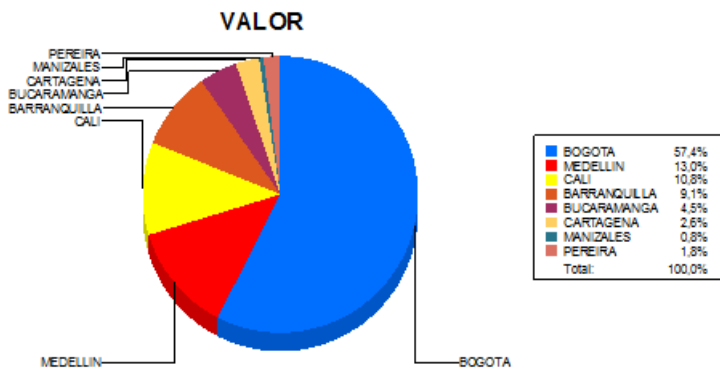

BOLETIN INFORMATIVO DIARIO CANJE - PRIMERA SESION

Plaza	Cantidad	Millones (\$)
BOGOTA	26.507	371.478,36
MEDELLIN	6.863	84.081,35
CALI	6.841	69.613,87
BARRANQUILLA	3.904	58.794,60
BUCARAMANGA	2.629	28.963,56
CARTAGENA	1.716	17.025,48
MANIZALES	472	5.144,79
PEREIRA	1.037	11.927,29
TOTAL	49.969	647.029,29

DISTRIBUCION DEL CANJE ENVIADO POR SUCURSAL

06/06/2018