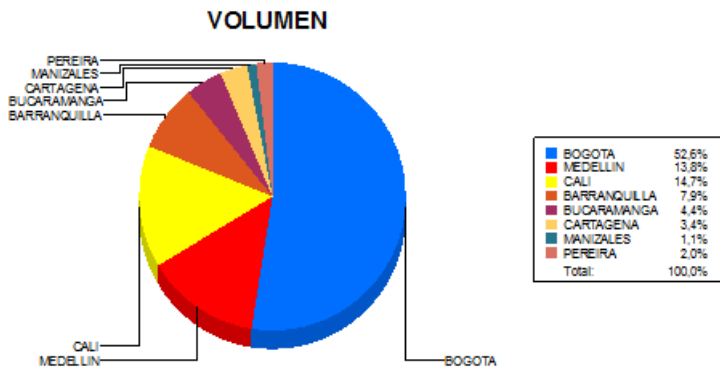

BOLETIN INFORMATIVO DIARIO CANJE - PRIMERA SESION

Plaza	Cantidad	Millones (\$)
BOGOTA	33.134	468.365,87
MEDELLIN	8.691	140.158,87
CALI	9.291	97.988,27
BARRANQUILLA	4.994	90.751,98
BUCARAMANGA	2.803	38.255,06
CARTAGENA	2.144	22.935,99
MANIZALES	723	13.356,53
PEREIRA	1.234	16.565,78
TOTAL	63.014	888.378,35

DISTRIBUCION DEL CANJE ENVIADO POR SUCURSAL

05/06/2018