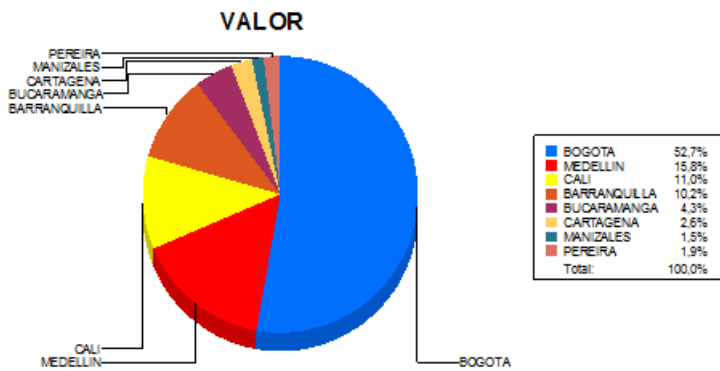

BOLETIN INFORMATIVO DIARIO CANJE - PRIMERA SESION

Plaza	Cantidad	Millones (\$)
BOGOTA	33.134	468.365,87
MEDELLIN	8.691	140.158,87
CALI	9.291	97.988,27
BARRANQUILLA	4.994	90.751,98
BUCARAMANGA	2.803	38.255,06
CARTAGENA	2.144	22.935,99
MANIZALES	723	13.356,53
PEREIRA	1.234	16.565,78
TOTAL	63.014	888.378,35

DISTRIBUCION DEL CANJE ENVIADO POR SUCURSAL

05/06/2018