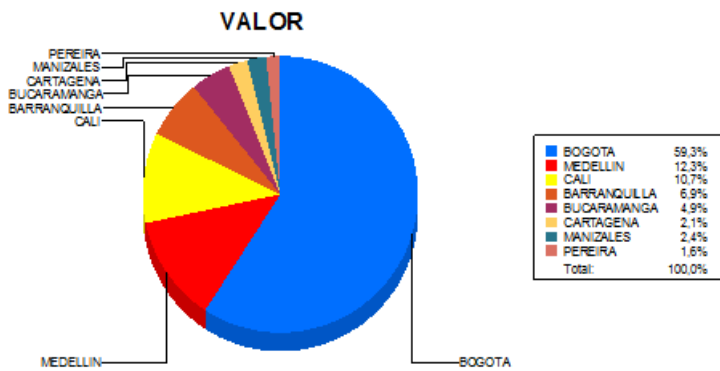

BOLETIN INFORMATIVO DIARIO CANJE - PRIMERA SESION

Plaza	Cantidad	Millones (\$)
BOGOTA	24.029	512.286,51
MEDELLIN	6.912	105.870,63
CALI	6.998	92.254,76
BARRANQUILLA	3.384	59.535,06
BUCARAMANGA	2.218	42.083,61
CARTAGENA	1.467	17.814,77
MANIZALES	464	20.529,19
PEREIRA	1.070	13.815,11
TOTAL	46.542	864.189,66

DISTRIBUCION DEL CANJE ENVIADO POR SUCURSAL

01/06/2018