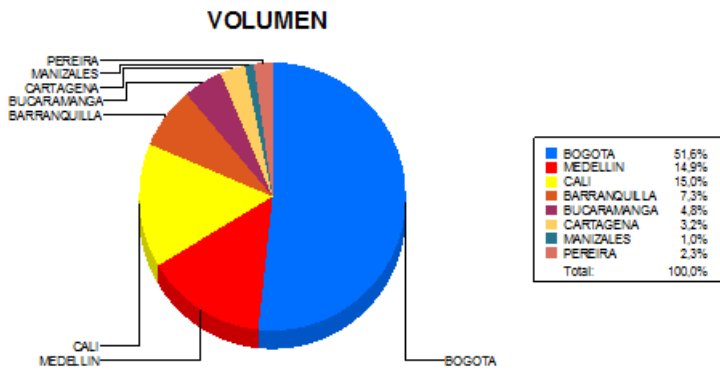

BOLETIN INFORMATIVO DIARIO CANJE - PRIMERA SESION

Plaza	Cantidad	Millones (\$)
BOGOTA	24.029	512.286,51
MEDELLIN	6.912	105.870,63
CALI	6.998	92.254,76
BARRANQUILLA	3.384	59.535,06
BUCARAMANGA	2.218	42.083,61
CARTAGENA	1.467	17.814,77
MANIZALES	464	20.529,19
PEREIRA	1.070	13.815,11
TOTAL	46.542	864.189,66

DISTRIBUCION DEL CANJE ENVIADO POR SUCURSAL

01/06/2018