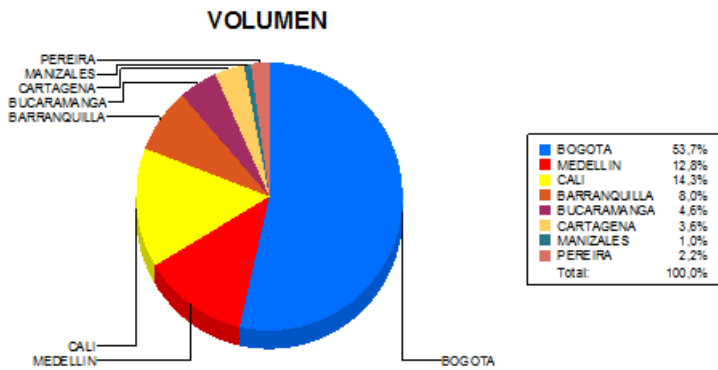

BOLETIN INFORMATIVO DIARIO CANJE - PRIMERA SESION

Plaza	Cantidad	Millones (\$)
BOGOTA	23.987	366.824,64
MEDELLIN	5.708	156.519,04
CALI	6.378	71.856,97
BARRANQUILLA	3.591	60.888,47
BUCARAMANGA	2.042	34.395,85
CARTAGENA	1.590	21.714,98
MANIZALES	426	8.867,79
PEREIRA	981	13.576,01
TOTAL	44.703	734.643,75

DISTRIBUCION DEL CANJE ENVIADO POR SUCURSAL

31/05/2018