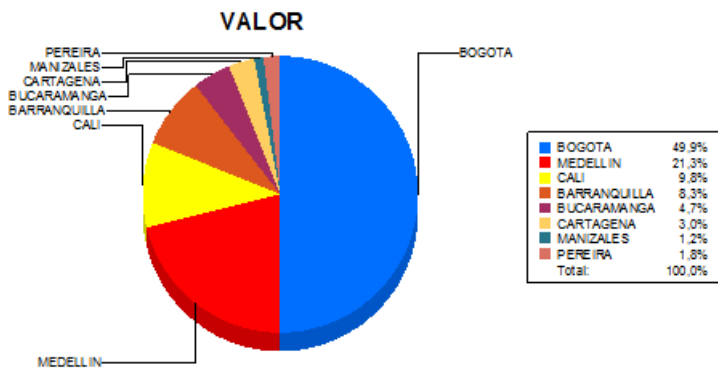

BOLETIN INFORMATIVO DIARIO CANJE - PRIMERA SESION

Plaza	Cantidad	Millones (\$)
BOGOTA	23.987	366.824,64
MEDELLIN	5.708	156.519,04
CALI	6.378	71.856,97
BARRANQUILLA	3.591	60.888,47
BUCARAMANGA	2.042	34.395,85
CARTAGENA	1.590	21.714,98
MANIZALES	426	8.867,79
PEREIRA	981	13.576,01
TOTAL	44.703	734.643,75

DISTRIBUCION DEL CANJE ENVIADO POR SUCURSAL

31/05/2018