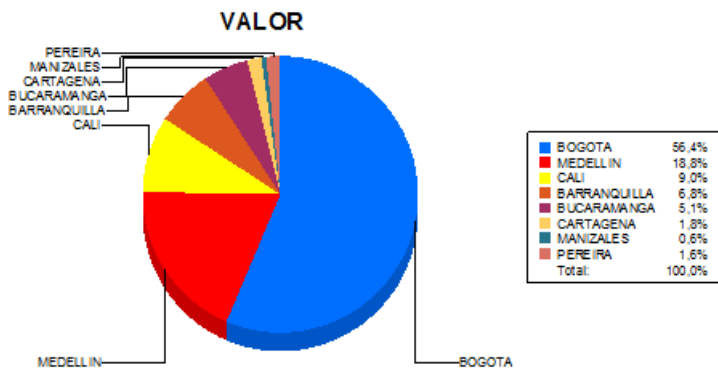

BOLETIN INFORMATIVO DIARIO CANJE - PRIMERA SESION

Plaza	Cantidad	Millones (\$)
BOGOTA	24.076	522.242,24
MEDELLIN	5.572	173.646,43
CALI	6.385	83.139,63
BARRANQUILLA	3.453	62.609,45
BUCARAMANGA	2.213	47.336,02
CARTAGENA	1.467	16.350,92
MANIZALES	488	5.685,45
PEREIRA	940	14.849,29
TOTAL	44.594	925.859,43

DISTRIBUCION DEL CANJE ENVIADO POR SUCURSAL

30/05/2018