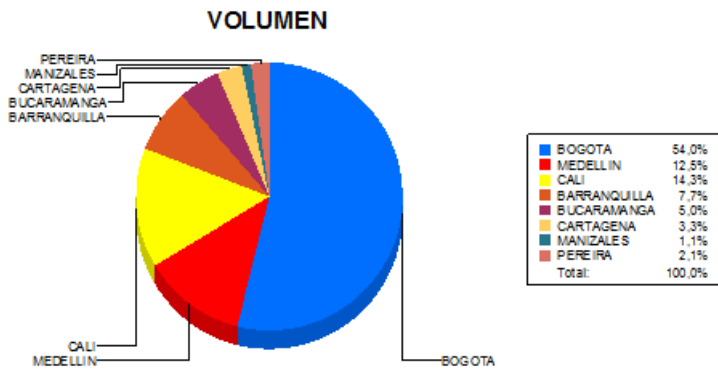

BOLETIN INFORMATIVO DIARIO CANJE - PRIMERA SESION

Plaza	Cantidad	Millones (\$)
BOGOTA	24.076	522.242,24
MEDELLIN	5.572	173.646,43
CALI	6.385	83.139,63
BARRANQUILLA	3.453	62.609,45
BUCARAMANGA	2.213	47.336,02
CARTAGENA	1.467	16.350,92
MANIZALES	488	5.685,45
PEREIRA	940	14.849,29
TOTAL	44.594	925.859,43

DISTRIBUCION DEL CANJE ENVIADO POR SUCURSAL

30/05/2018