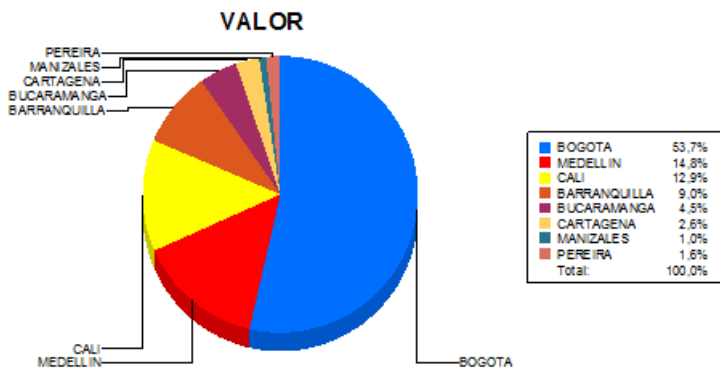

BOLETIN INFORMATIVO DIARIO CANJE - PRIMERA SESION

Plaza	Cantidad	Millones (\$)
BOGOTA	31.551	428.581,45
MEDELLIN	7.500	117.844,14
CALI	8.366	102.646,68
BARRANQUILLA	4.456	71.932,98
BUCARAMANGA	2.173	36.188,88
CARTAGENA	2.060	20.713,11
MANIZALES	536	7.662,56
PEREIRA	1.250	13.020,02
TOTAL	57.892	798.589,82

DISTRIBUCION DEL CANJE ENVIADO POR SUCURSAL

28/05/2018