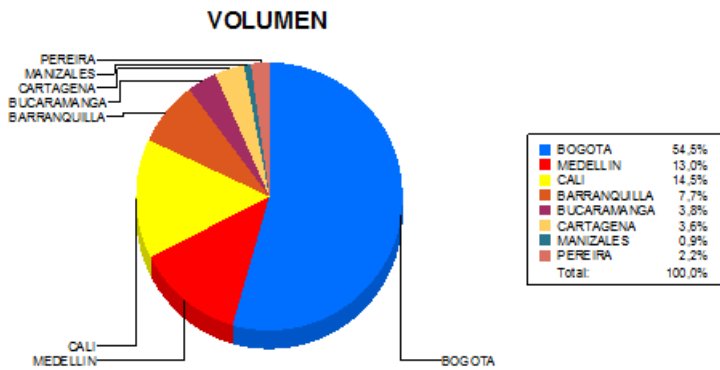

BOLETIN INFORMATIVO DIARIO CANJE - PRIMERA SESION

Plaza	Cantidad	Millones (\$)
BOGOTA	31.551	428.581,45
MEDELLIN	7.500	117.844,14
CALI	8.366	102.646,68
BARRANQUILLA	4.456	71.932,98
BUCARAMANGA	2.173	36.188,88
CARTAGENA	2.060	20.713,11
MANIZALES	536	7.662,56
PEREIRA	1.250	13.020,02
TOTAL	57.892	798.589,82

DISTRIBUCION DEL CANJE ENVIADO POR SUCURSAL

28/05/2018