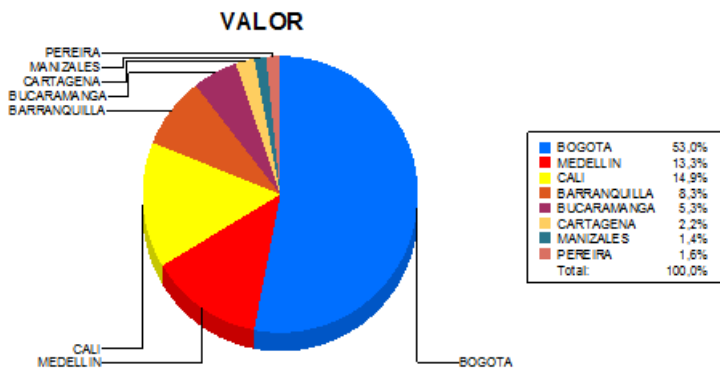

## BOLETIN INFORMATIVO DIARIO CANJE - PRIMERA SESION

Plaza	Cantidad	Millones (\$)
<b>BOGOTA</b>	<b>23.835</b>	<b>383.293,27</b>
<b>MEDELLIN</b>	<b>6.148</b>	<b>96.087,98</b>
<b>CALI</b>	<b>6.508</b>	<b>107.464,08</b>
<b>BARRANQUILLA</b>	<b>3.364</b>	<b>59.832,58</b>
<b>BUCARAMANGA</b>	<b>1.800</b>	<b>38.389,26</b>
<b>CARTAGENA</b>	<b>1.342</b>	<b>15.983,51</b>
<b>MANIZALES</b>	<b>512</b>	<b>9.827,39</b>
<b>PEREIRA</b>	<b>1.084</b>	<b>11.779,63</b>
<b>TOTAL</b>	<b>44.593</b>	<b>722.657,68</b>

### DISTRIBUCION DEL CANJE ENVIADO POR SUCURSAL

25/05/2018