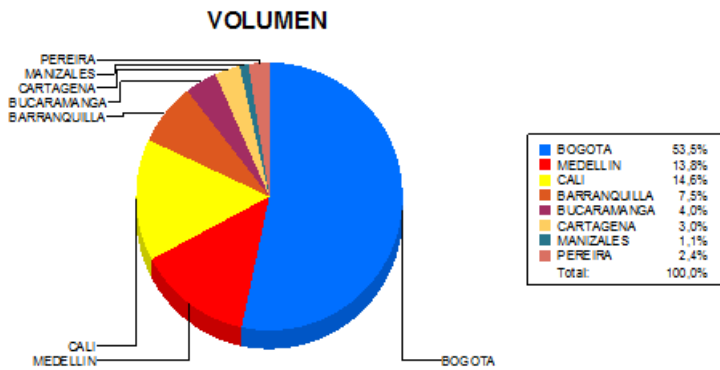

## BOLETIN INFORMATIVO DIARIO CANJE - PRIMERA SESION

Plaza	Cantidad	Millones (\$)
<b>BOGOTA</b>	<b>23.835</b>	<b>383.293,27</b>
<b>MEDELLIN</b>	<b>6.148</b>	<b>96.087,98</b>
<b>CALI</b>	<b>6.508</b>	<b>107.464,08</b>
<b>BARRANQUILLA</b>	<b>3.364</b>	<b>59.832,58</b>
<b>BUCARAMANGA</b>	<b>1.800</b>	<b>38.389,26</b>
<b>CARTAGENA</b>	<b>1.342</b>	<b>15.983,51</b>
<b>MANIZALES</b>	<b>512</b>	<b>9.827,39</b>
<b>PEREIRA</b>	<b>1.084</b>	<b>11.779,63</b>
<b>TOTAL</b>	<b>44.593</b>	<b>722.657,68</b>

### DISTRIBUCION DEL CANJE ENVIADO POR SUCURSAL

25/05/2018