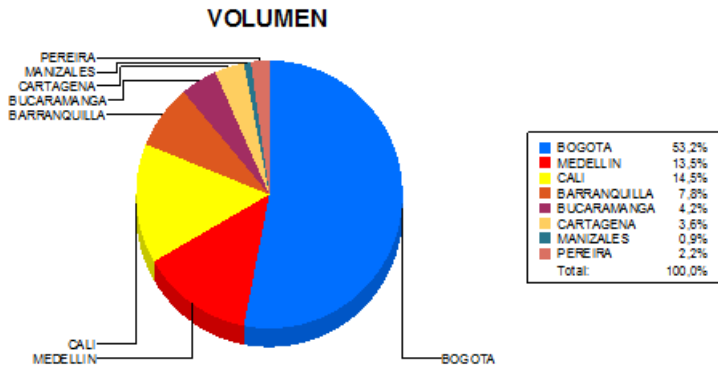

## BOLETIN INFORMATIVO DIARIO CANJE - PRIMERA SESION

Plaza	Cantidad	Millones (\$)
<b>BOGOTA</b>	<b>20.039</b>	<b>351.604,07</b>
<b>MEDELLIN</b>	<b>5.076</b>	<b>134.083,70</b>
<b>CALI</b>	<b>5.465</b>	<b>58.010,18</b>
<b>BARRANQUILLA</b>	<b>2.957</b>	<b>46.579,72</b>
<b>BUCARAMANGA</b>	<b>1.596</b>	<b>34.405,18</b>
<b>CARTAGENA</b>	<b>1.353</b>	<b>17.165,54</b>
<b>MANIZALES</b>	<b>354</b>	<b>5.379,05</b>
<b>PEREIRA</b>	<b>832</b>	<b>18.280,93</b>
<b>TOTAL</b>	<b>37.672</b>	<b>665.508,37</b>

### DISTRIBUCION DEL CANJE ENVIADO POR SUCURSAL

24/05/2018