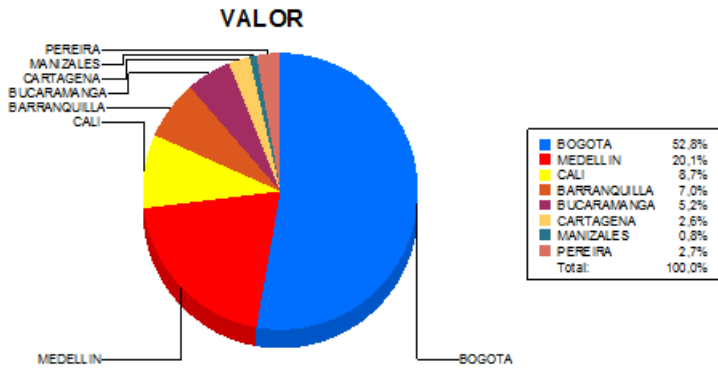

## BOLETIN INFORMATIVO DIARIO CANJE - PRIMERA SESION

Plaza	Cantidad	Millones (\$)
<b>BOGOTA</b>	<b>20.039</b>	<b>351.604,07</b>
<b>MEDELLIN</b>	<b>5.076</b>	<b>134.083,70</b>
<b>CALI</b>	<b>5.465</b>	<b>58.010,18</b>
<b>BARRANQUILLA</b>	<b>2.957</b>	<b>46.579,72</b>
<b>BUCARAMANGA</b>	<b>1.596</b>	<b>34.405,18</b>
<b>CARTAGENA</b>	<b>1.353</b>	<b>17.165,54</b>
<b>MANIZALES</b>	<b>354</b>	<b>5.379,05</b>
<b>PEREIRA</b>	<b>832</b>	<b>18.280,93</b>
<b>TOTAL</b>	<b>37.672</b>	<b>665.508,37</b>

### DISTRIBUCION DEL CANJE ENVIADO POR SUCURSAL

24/05/2018