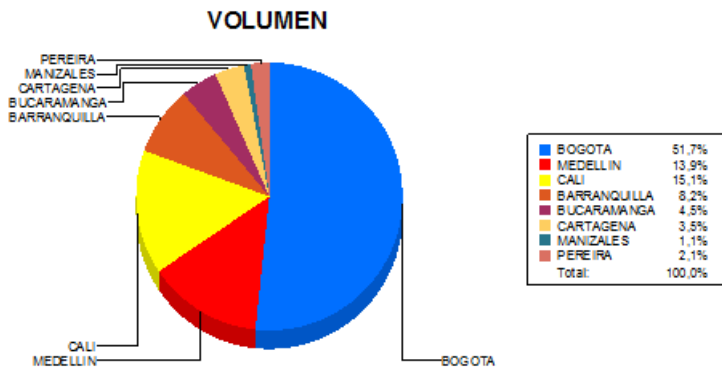

BOLETIN INFORMATIVO DIARIO CANJE - PRIMERA SESION

Plaza	Cantidad	Millones (\$)
BOGOTA	20.314	407.280,46
MEDELLIN	5.445	84.645,99
CALI	5.920	72.955,38
BARRANQUILLA	3.224	74.848,51
BUCARAMANGA	1.778	29.772,84
CARTAGENA	1.394	13.471,31
MANIZALES	415	5.772,91
PEREIRA	820	11.888,45
TOTAL	39.310	700.635,85

DISTRIBUCION DEL CANJE ENVIADO POR SUCURSAL

23/05/2018