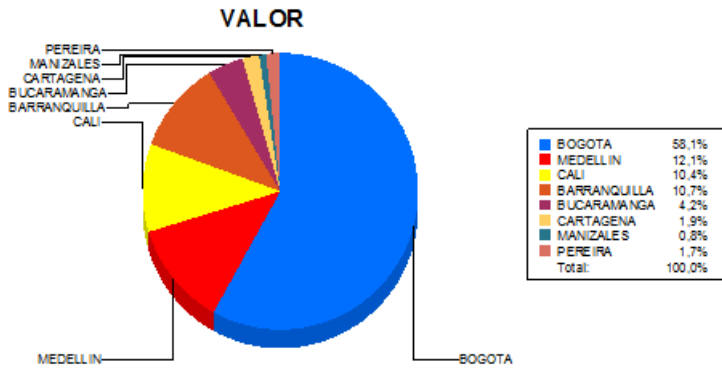

BOLETIN INFORMATIVO DIARIO CANJE - PRIMERA SESION

Plaza	Cantidad	Millones (\$)
BOGOTA	20.314	407.280,46
MEDELLIN	5.445	84.645,99
CALI	5.920	72.955,38
BARRANQUILLA	3.224	74.848,51
BUCARAMANGA	1.778	29.772,84
CARTAGENA	1.394	13.471,31
MANIZALES	415	5.772,91
PEREIRA	820	11.888,45
TOTAL	39.310	700.635,85

DISTRIBUCION DEL CANJE ENVIADO POR SUCURSAL

23/05/2018