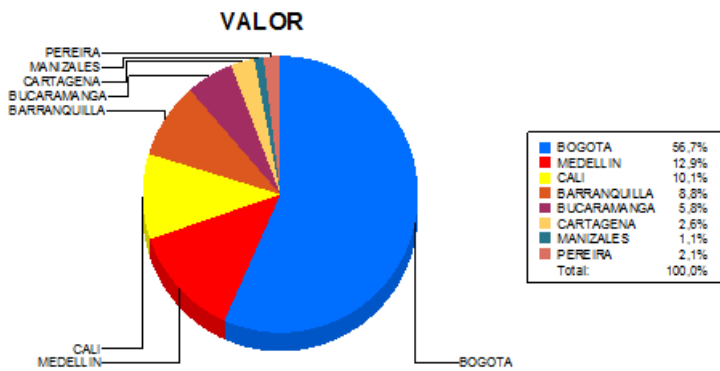

## BOLETIN INFORMATIVO DIARIO CANJE - PRIMERA SESION

Plaza	Cantidad	Millones (\$)
<b>BOGOTA</b>	<b>21.808</b>	<b>392.968,62</b>
<b>MEDELLIN</b>	<b>5.924</b>	<b>89.639,21</b>
<b>CALI</b>	<b>6.251</b>	<b>70.125,30</b>
<b>BARRANQUILLA</b>	<b>3.689</b>	<b>60.735,38</b>
<b>BUCARAMANGA</b>	<b>1.859</b>	<b>39.935,37</b>
<b>CARTAGENA</b>	<b>1.520</b>	<b>18.027,24</b>
<b>MANIZALES</b>	<b>418</b>	<b>7.372,54</b>
<b>PEREIRA</b>	<b>970</b>	<b>14.254,64</b>
<b>TOTAL</b>	<b>42.439</b>	<b>693.058,30</b>

### DISTRIBUCION DEL CANJE ENVIADO POR SUCURSAL

22/05/2018