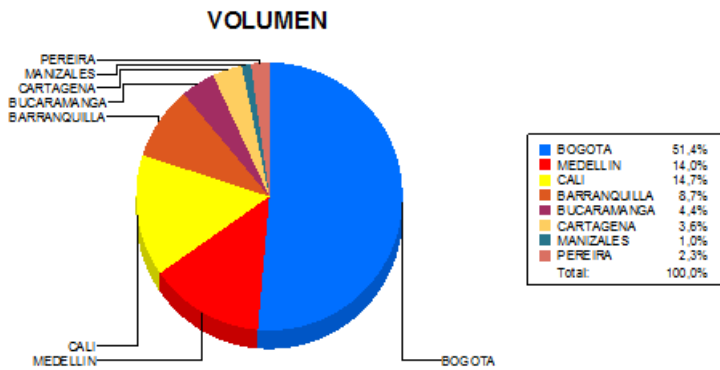

## BOLETIN INFORMATIVO DIARIO CANJE - PRIMERA SESION

Plaza	Cantidad	Millones (\$)
<b>BOGOTA</b>	<b>21.808</b>	<b>392.968,62</b>
<b>MEDELLIN</b>	<b>5.924</b>	<b>89.639,21</b>
<b>CALI</b>	<b>6.251</b>	<b>70.125,30</b>
<b>BARRANQUILLA</b>	<b>3.689</b>	<b>60.735,38</b>
<b>BUCARAMANGA</b>	<b>1.859</b>	<b>39.935,37</b>
<b>CARTAGENA</b>	<b>1.520</b>	<b>18.027,24</b>
<b>MANIZALES</b>	<b>418</b>	<b>7.372,54</b>
<b>PEREIRA</b>	<b>970</b>	<b>14.254,64</b>
<b>TOTAL</b>	<b>42.439</b>	<b>693.058,30</b>

### DISTRIBUCION DEL CANJE ENVIADO POR SUCURSAL

22/05/2018