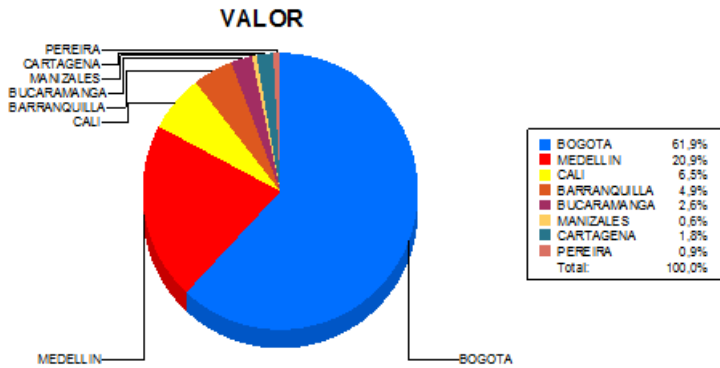

BOLETIN INFORMATIVO DIARIO DEVOLUCION - SEGUNDA SESION

Plaza	Cantidad	Millones (\$)
BOGOTA	2.239	21.492,74
MEDELLIN	332	7.262,42
CALI	414	2.274,82
BARRANQUILLA	231	1.685,42
BUCARAMANGA	95	906,20
MANIZALES	15	193,84
CARTAGENA	91	613,34
PEREIRA	41	307,97
TOTAL	3.458	34.736,73

DISTRIBUCION DE LA DEVOLUCION ENVIADA POR SUCURSAL

21/05/2018