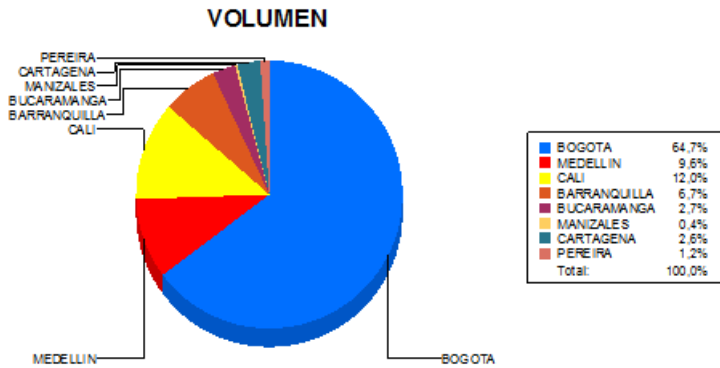

BOLETIN INFORMATIVO DIARIO DEVOLUCION - SEGUNDA SESION

Plaza	Cantidad	Millones (\$)
BOGOTA	2.239	21.492,74
MEDELLIN	332	7.262,42
CALI	414	2.274,82
BARRANQUILLA	231	1.685,42
BUCARAMANGA	95	906,20
MANIZALES	15	193,84
CARTAGENA	91	613,34
PEREIRA	41	307,97
TOTAL	3.458	34.736,73

DISTRIBUCION DE LA DEVOLUCION ENVIADA POR SUCURSAL

21/05/2018