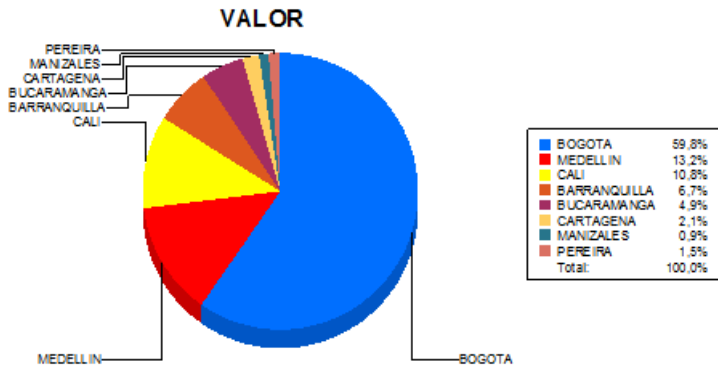

BOLETIN INFORMATIVO DIARIO CANJE - PRIMERA SESION

Plaza	Cantidad	Millones (\$)
BOGOTA	31.045	549.892,58
MEDELLIN	7.990	121.248,09
CALI	8.938	99.628,89
BARRANQUILLA	4.645	61.644,56
BUCARAMANGA	2.471	45.194,48
CARTAGENA	2.041	19.633,17
MANIZALES	546	7.982,65
PEREIRA	1.271	13.924,63
TOTAL	58.947	919.149,05

DISTRIBUCION DEL CANJE ENVIADO POR SUCURSAL

21/05/2018