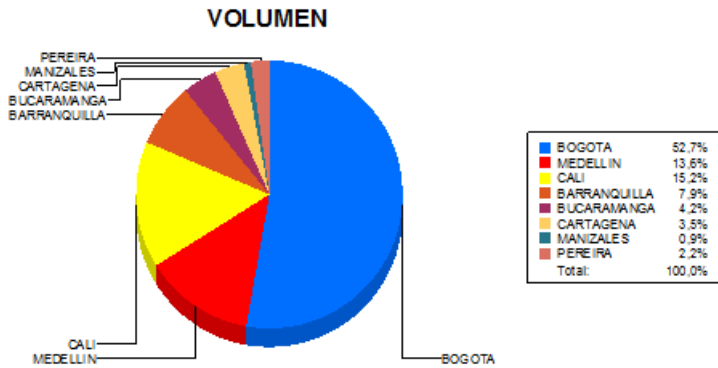

BOLETIN INFORMATIVO DIARIO CANJE - PRIMERA SESION

Plaza	Cantidad	Millones (\$)
BOGOTA	31.045	549.892,58
MEDELLIN	7.990	121.248,09
CALI	8.938	99.628,89
BARRANQUILLA	4.645	61.644,56
BUCARAMANGA	2.471	45.194,48
CARTAGENA	2.041	19.633,17
MANIZALES	546	7.982,65
PEREIRA	1.271	13.924,63
TOTAL	58.947	919.149,05

DISTRIBUCION DEL CANJE ENVIADO POR SUCURSAL

21/05/2018