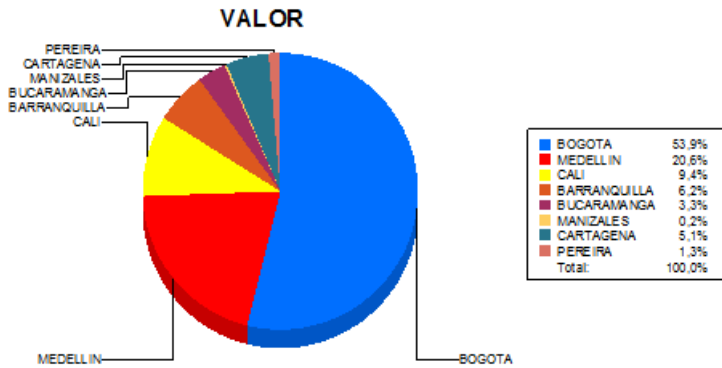

BOLETIN INFORMATIVO DIARIO DEVOLUCION - SEGUNDA SESION

Plaza	Cantidad	Millones (\$)
BOGOTA	1.587	13.349,25
MEDELLIN	261	5.095,47
CALI	262	2.341,02
BARRANQUILLA	216	1.545,64
BUCARAMANGA	88	823,49
MANIZALES	10	41,19
CARTAGENA	57	1.264,06
PEREIRA	33	323,57
TOTAL	2.514	24.783,69

DISTRIBUCION DE LA DEVOLUCION ENVIADA POR SUCURSAL

18/05/2018