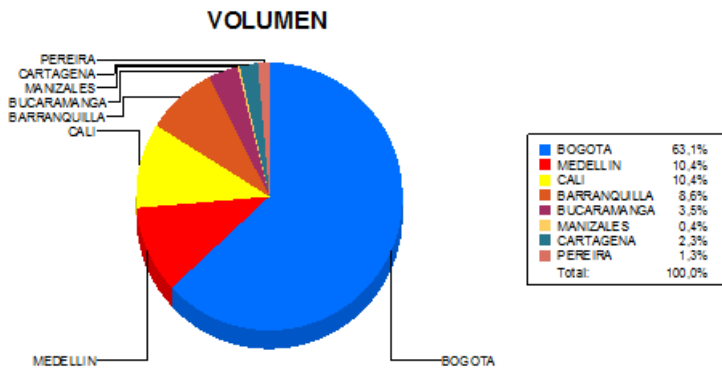

BOLETIN INFORMATIVO DIARIO DEVOLUCION - SEGUNDA SESION

Plaza	Cantidad	Millones (\$)
BOGOTA	1.587	13.349,25
MEDELLIN	261	5.095,47
CALI	262	2.341,02
BARRANQUILLA	216	1.545,64
BUCARAMANGA	88	823,49
MANIZALES	10	41,19
CARTAGENA	57	1.264,06
PEREIRA	33	323,57
TOTAL	2.514	24.783,69

DISTRIBUCION DE LA DEVOLUCION ENVIADA POR SUCURSAL

18/05/2018