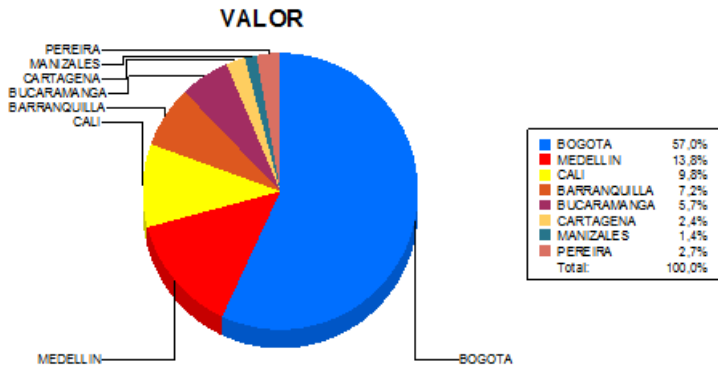

BOLETIN INFORMATIVO DIARIO CANJE - PRIMERA SESION

Plaza	Cantidad	Millones (\$)
BOGOTA	25.231	458.008,65
MEDELLIN	6.914	110.821,81
CALI	7.011	78.669,91
BARRANQUILLA	3.618	58.011,97
BUCARAMANGA	2.198	46.014,49
CARTAGENA	1.477	19.026,93
MANIZALES	487	11.587,09
PEREIRA	1.222	21.388,25
TOTAL	48.158	803.529,11

DISTRIBUCION DEL CANJE ENVIADO POR SUCURSAL

18/05/2018