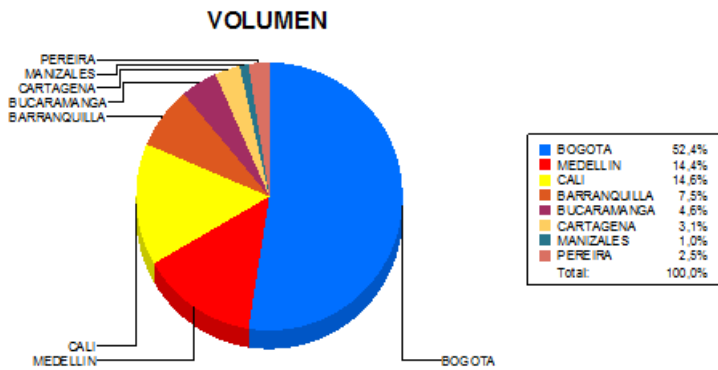

BOLETIN INFORMATIVO DIARIO CANJE - PRIMERA SESION

Plaza	Cantidad	Millones (\$)
BOGOTA	25.231	458.008,65
MEDELLIN	6.914	110.821,81
CALI	7.011	78.669,91
BARRANQUILLA	3.618	58.011,97
BUCARAMANGA	2.198	46.014,49
CARTAGENA	1.477	19.026,93
MANIZALES	487	11.587,09
PEREIRA	1.222	21.388,25
TOTAL	48.158	803.529,11

DISTRIBUCION DEL CANJE ENVIADO POR SUCURSAL

18/05/2018