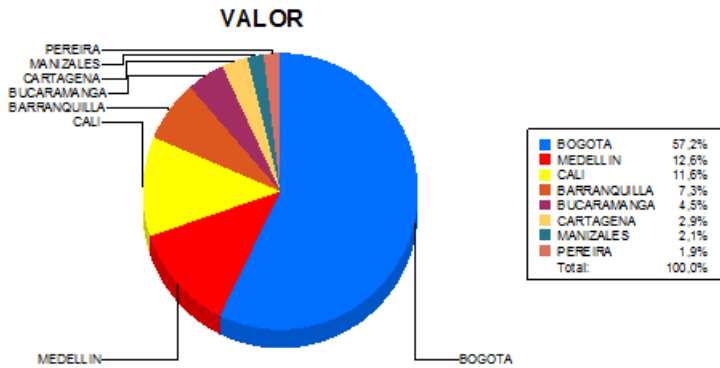

## BOLETIN INFORMATIVO DIARIO CANJE - PRIMERA SESION

Plaza	Cantidad	Millones (\$)
<b>BOGOTA</b>	<b>22.205</b>	<b>387.160,19</b>
<b>MEDELLIN</b>	<b>5.938</b>	<b>85.352,63</b>
<b>CALI</b>	<b>6.504</b>	<b>78.257,82</b>
<b>BARRANQUILLA</b>	<b>3.413</b>	<b>49.432,89</b>
<b>BUCARAMANGA</b>	<b>1.982</b>	<b>30.698,17</b>
<b>CARTAGENA</b>	<b>1.591</b>	<b>19.650,74</b>
<b>MANIZALES</b>	<b>549</b>	<b>13.912,45</b>
<b>PEREIRA</b>	<b>947</b>	<b>12.768,22</b>
<b>TOTAL</b>	<b>43.129</b>	<b>677.233,11</b>

### DISTRIBUCION DEL CANJE ENVIADO POR SUCURSAL

17/05/2018