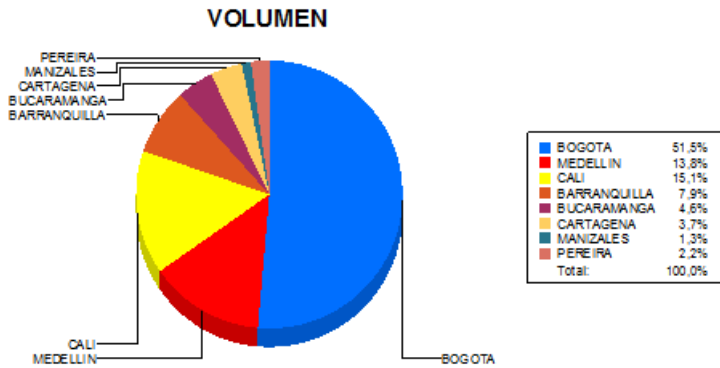

## BOLETIN INFORMATIVO DIARIO CANJE - PRIMERA SESION

Plaza	Cantidad	Millones (\$)
<b>BOGOTA</b>	<b>22.205</b>	<b>387.160,19</b>
<b>MEDELLIN</b>	<b>5.938</b>	<b>85.352,63</b>
<b>CALI</b>	<b>6.504</b>	<b>78.257,82</b>
<b>BARRANQUILLA</b>	<b>3.413</b>	<b>49.432,89</b>
<b>BUCARAMANGA</b>	<b>1.982</b>	<b>30.698,17</b>
<b>CARTAGENA</b>	<b>1.591</b>	<b>19.650,74</b>
<b>MANIZALES</b>	<b>549</b>	<b>13.912,45</b>
<b>PEREIRA</b>	<b>947</b>	<b>12.768,22</b>
<b>TOTAL</b>	<b>43.129</b>	<b>677.233,11</b>

### DISTRIBUCION DEL CANJE ENVIADO POR SUCURSAL

17/05/2018