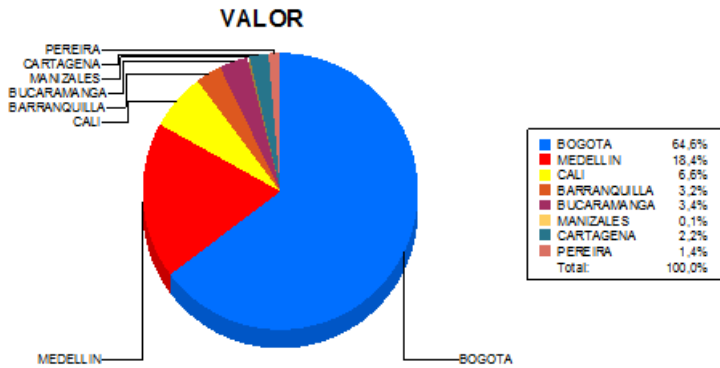

BOLETIN INFORMATIVO DIARIO DEVOLUCION - SEGUNDA SESION

Plaza	Cantidad	Millones (\$)
BOGOTA	1.663	20.004,03
MEDELLIN	298	5.680,12
CALI	273	2.040,17
BARRANQUILLA	152	1.005,48
BUCARAMANGA	82	1.039,47
MANIZALES	9	41,82
CARTAGENA	59	693,09
PEREIRA	35	438,26
TOTAL	2.571	30.942,43

DISTRIBUCION DE LA DEVOLUCION ENVIADA POR SUCURSAL

16/05/2018