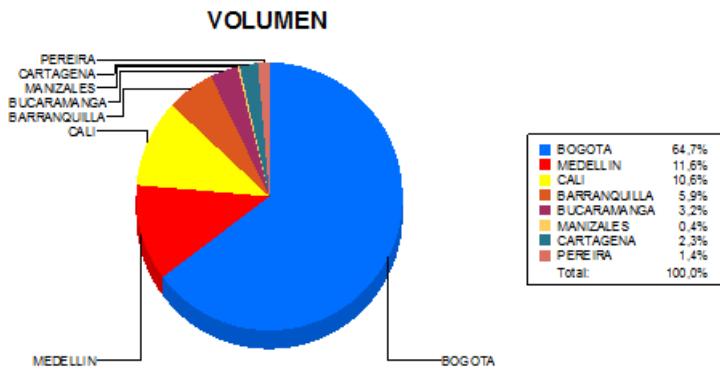

BOLETIN INFORMATIVO DIARIO DEVOLUCION - SEGUNDA SESION

Plaza	Cantidad	Millones (\$)
BOGOTA	1.663	20.004,03
MEDELLIN	298	5.680,12
CALI	273	2.040,17
BARRANQUILLA	152	1.005,48
BUCARAMANGA	82	1.039,47
MANIZALES	9	41,82
CARTAGENA	59	693,09
PEREIRA	35	438,26
TOTAL	2.571	30.942,43

DISTRIBUCION DE LA DEVOLUCION ENVIADA POR SUCURSAL

16/05/2018