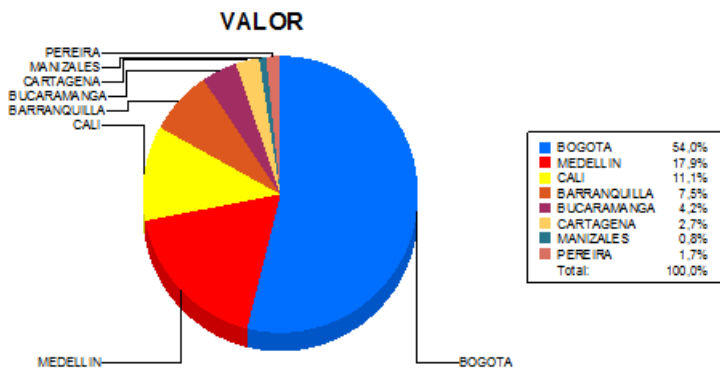

## BOLETIN INFORMATIVO DIARIO CANJE - PRIMERA SESION

Plaza	Cantidad	Millones (\$)
BOGOTA	25.561	418.871,48
MEDELLIN	6.777	138.927,53
CALI	7.095	86.445,93
BARRANQUILLA	3.929	58.439,66
BUCARAMANGA	2.256	32.769,14
CARTAGENA	1.631	20.852,87
MANIZALES	488	6.346,14
PEREIRA	1.012	13.404,80
<b>TOTAL</b>	<b>48.749</b>	<b>776.057,56</b>

### DISTRIBUCION DEL CANJE ENVIADO POR SUCURSAL

16/05/2018