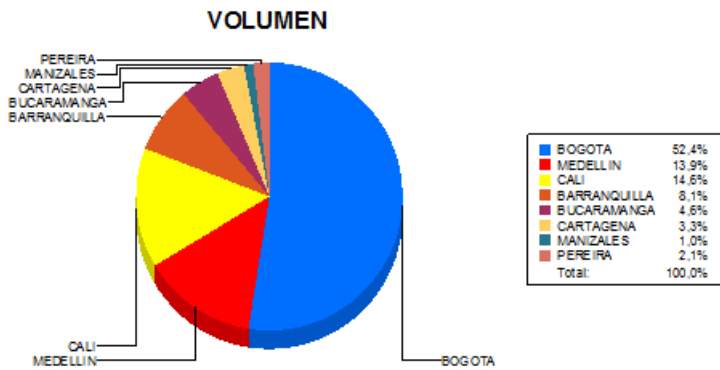

## BOLETIN INFORMATIVO DIARIO CANJE - PRIMERA SESION

Plaza	Cantidad	Millones (\$)
BOGOTA	25.561	418.871,48
MEDELLIN	6.777	138.927,53
CALI	7.095	86.445,93
BARRANQUILLA	3.929	58.439,66
BUCARAMANGA	2.256	32.769,14
CARTAGENA	1.631	20.852,87
MANIZALES	488	6.346,14
PEREIRA	1.012	13.404,80
<b>TOTAL</b>	<b>48.749</b>	<b>776.057,56</b>

### DISTRIBUCION DEL CANJE ENVIADO POR SUCURSAL

16/05/2018