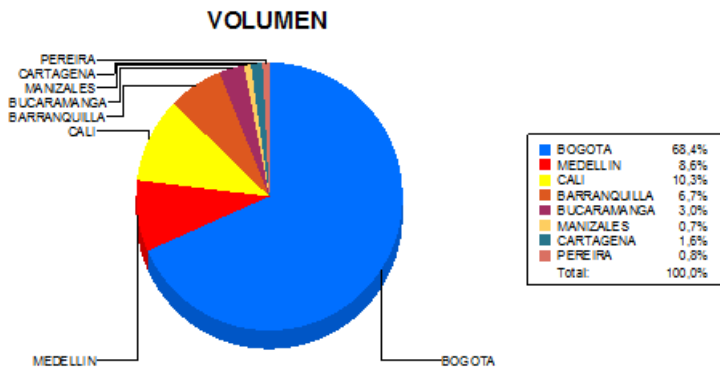

## BOLETIN INFORMATIVO DIARIO DEVOLUCION - SEGUNDA SESION

Plaza	Cantidad	Millones (\$)
BOGOTA	2.588	16.683,04
MEDELLIN	327	6.195,66
CALI	390	1.995,37
BARRANQUILLA	254	3.738,30
BUCARAMANGA	113	968,16
MANIZALES	25	76,40
CARTAGENA	59	396,30
PEREIRA	30	143,55
<b>TOTAL</b>	<b>3.786</b>	<b>30.196,77</b>

### DISTRIBUCION DE LA DEVOLUCION ENVIADA POR SUCURSAL

15/05/2018