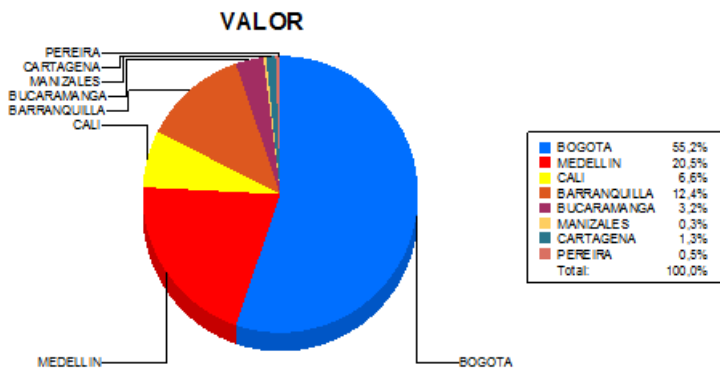

## BOLETIN INFORMATIVO DIARIO DEVOLUCION - SEGUNDA SESION

Plaza	Cantidad	Millones (\$)
BOGOTA	2.588	16.683,04
MEDELLIN	327	6.195,66
CALI	390	1.995,37
BARRANQUILLA	254	3.738,30
BUCARAMANGA	113	968,16
MANIZALES	25	76,40
CARTAGENA	59	396,30
PEREIRA	30	143,55
<b>TOTAL</b>	<b>3.786</b>	<b>30.196,77</b>

### DISTRIBUCION DE LA DEVOLUCION ENVIADA POR SUCURSAL

15/05/2018