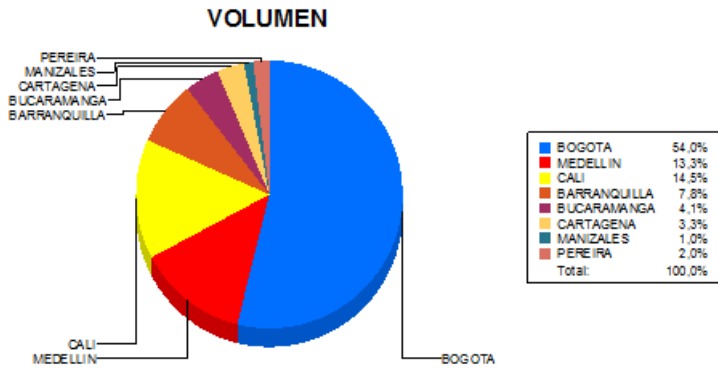

BOLETIN INFORMATIVO DIARIO CANJE - PRIMERA SESION

Plaza	Cantidad	Millones (\$)
BOGOTA	34.269	577.549,28
MEDELLIN	8.468	131.281,13
CALI	9.177	101.529,39
BARRANQUILLA	4.964	64.828,62
BUCARAMANGA	2.596	50.420,43
CARTAGENA	2.100	27.436,27
MANIZALES	658	11.841,62
PEREIRA	1.273	20.051,12
TOTAL	63.505	984.937,87

DISTRIBUCION DEL CANJE ENVIADO POR SUCURSAL

15/05/2018