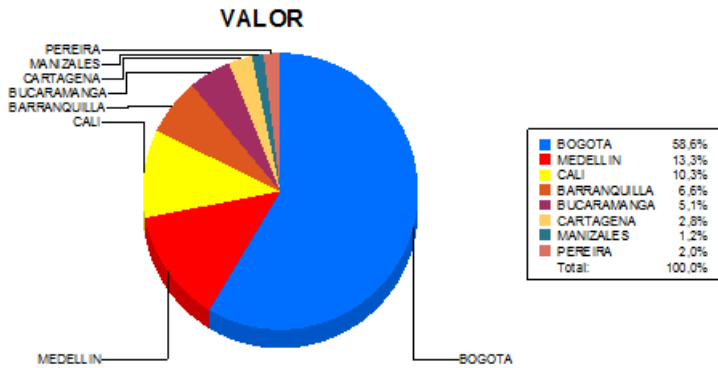

BOLETIN INFORMATIVO DIARIO CANJE - PRIMERA SESION

Plaza	Cantidad	Millones (\$)
BOGOTA	34.269	577.549,28
MEDELLIN	8.468	131.281,13
CALI	9.177	101.529,39
BARRANQUILLA	4.964	64.828,62
BUCARAMANGA	2.596	50.420,43
CARTAGENA	2.100	27.436,27
MANIZALES	658	11.841,62
PEREIRA	1.273	20.051,12
TOTAL	63.505	984.937,87

DISTRIBUCION DEL CANJE ENVIADO POR SUCURSAL

15/05/2018