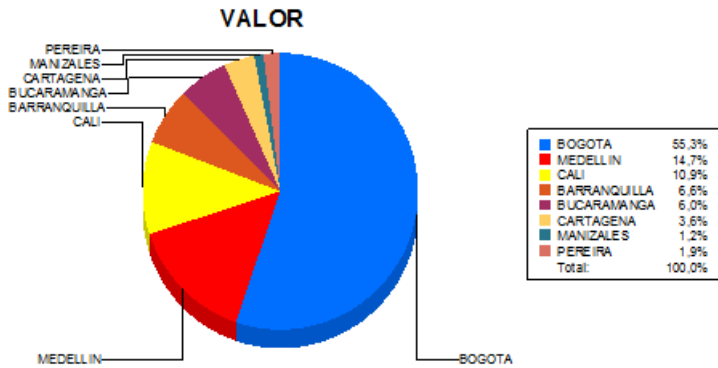

## BOLETIN INFORMATIVO DIARIO CANJE - PRIMERA SESION

Plaza	Cantidad	Millones (\$)
<b>BOGOTA</b>	<b>24.192</b>	<b>354.528,49</b>
<b>MEDELLIN</b>	<b>6.438</b>	<b>94.490,29</b>
<b>CALI</b>	<b>6.729</b>	<b>69.653,18</b>
<b>BARRANQUILLA</b>	<b>3.642</b>	<b>42.101,94</b>
<b>BUCARAMANGA</b>	<b>2.256</b>	<b>38.184,14</b>
<b>CARTAGENA</b>	<b>1.697</b>	<b>22.984,70</b>
<b>MANIZALES</b>	<b>506</b>	<b>7.459,49</b>
<b>PEREIRA</b>	<b>1.092</b>	<b>11.870,87</b>
<b>TOTAL</b>	<b>46.552</b>	<b>641.273,09</b>

### DISTRIBUCION DEL CANJE ENVIADO POR SUCURSAL

11/05/2018