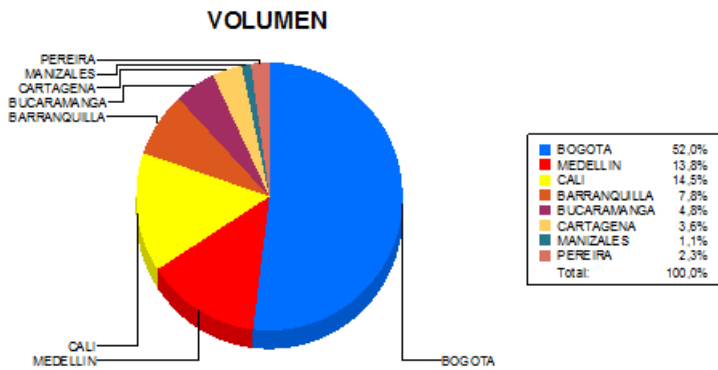

## BOLETIN INFORMATIVO DIARIO CANJE - PRIMERA SESION

Plaza	Cantidad	Millones (\$)
<b>BOGOTA</b>	<b>24.192</b>	<b>354.528,49</b>
<b>MEDELLIN</b>	<b>6.438</b>	<b>94.490,29</b>
<b>CALI</b>	<b>6.729</b>	<b>69.653,18</b>
<b>BARRANQUILLA</b>	<b>3.642</b>	<b>42.101,94</b>
<b>BUCARAMANGA</b>	<b>2.256</b>	<b>38.184,14</b>
<b>CARTAGENA</b>	<b>1.697</b>	<b>22.984,70</b>
<b>MANIZALES</b>	<b>506</b>	<b>7.459,49</b>
<b>PEREIRA</b>	<b>1.092</b>	<b>11.870,87</b>
<b>TOTAL</b>	<b>46.552</b>	<b>641.273,09</b>

### DISTRIBUCION DEL CANJE ENVIADO POR SUCURSAL

11/05/2018