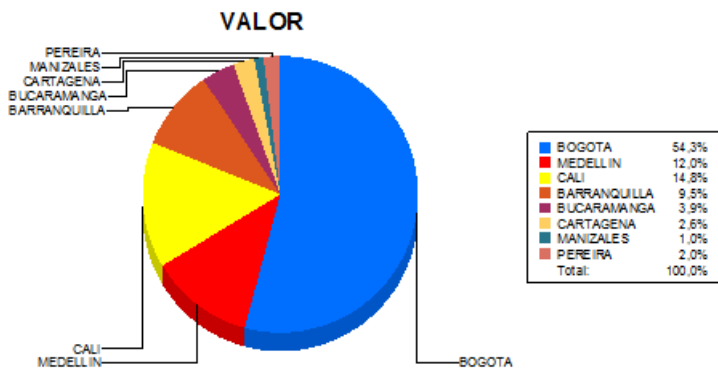

## BOLETIN INFORMATIVO DIARIO CANJE - PRIMERA SESION

Plaza	Cantidad	Millones (\$)
<b>BOGOTA</b>	<b>24.832</b>	<b>361.598,73</b>
<b>MEDELLIN</b>	<b>5.829</b>	<b>80.186,43</b>
<b>CALI</b>	<b>6.125</b>	<b>98.385,62</b>
<b>BARRANQUILLA</b>	<b>3.485</b>	<b>63.144,11</b>
<b>BUCARAMANGA</b>	<b>1.944</b>	<b>25.813,66</b>
<b>CARTAGENA</b>	<b>1.595</b>	<b>17.049,45</b>
<b>MANIZALES</b>	<b>459</b>	<b>6.859,53</b>
<b>PEREIRA</b>	<b>800</b>	<b>13.182,86</b>
<b>TOTAL</b>	<b>45.069</b>	<b>666.220,39</b>

### DISTRIBUCION DEL CANJE ENVIADO POR SUCURSAL

10/05/2018