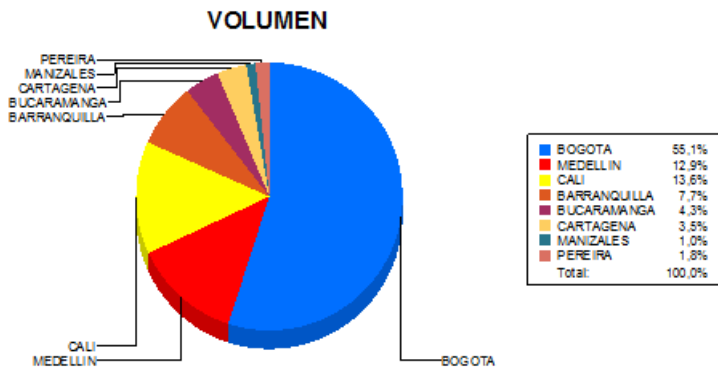

## BOLETIN INFORMATIVO DIARIO CANJE - PRIMERA SESION

Plaza	Cantidad	Millones (\$)
<b>BOGOTA</b>	<b>24.832</b>	<b>361.598,73</b>
<b>MEDELLIN</b>	<b>5.829</b>	<b>80.186,43</b>
<b>CALI</b>	<b>6.125</b>	<b>98.385,62</b>
<b>BARRANQUILLA</b>	<b>3.485</b>	<b>63.144,11</b>
<b>BUCARAMANGA</b>	<b>1.944</b>	<b>25.813,66</b>
<b>CARTAGENA</b>	<b>1.595</b>	<b>17.049,45</b>
<b>MANIZALES</b>	<b>459</b>	<b>6.859,53</b>
<b>PEREIRA</b>	<b>800</b>	<b>13.182,86</b>
<b>TOTAL</b>	<b>45.069</b>	<b>666.220,39</b>

### DISTRIBUCION DEL CANJE ENVIADO POR SUCURSAL

10/05/2018