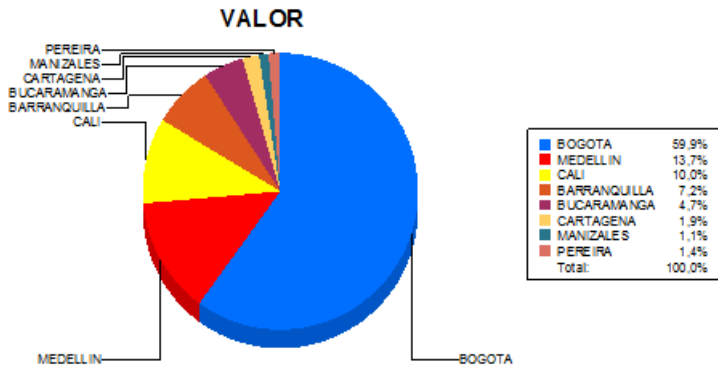

## BOLETIN INFORMATIVO DIARIO CANJE - PRIMERA SESION

Plaza	Cantidad	Millones (\$)
<b>BOGOTA</b>	<b>23.702</b>	<b>454.372,96</b>
<b>MEDELLIN</b>	<b>6.078</b>	<b>104.192,65</b>
<b>CALI</b>	<b>6.100</b>	<b>75.910,84</b>
<b>BARRANQUILLA</b>	<b>3.366</b>	<b>54.404,93</b>
<b>BUCARAMANGA</b>	<b>2.044</b>	<b>35.585,56</b>
<b>CARTAGENA</b>	<b>1.547</b>	<b>14.589,82</b>
<b>MANIZALES</b>	<b>449</b>	<b>8.673,92</b>
<b>PEREIRA</b>	<b>888</b>	<b>10.937,54</b>
<b>TOTAL</b>	<b>44.174</b>	<b>758.668,22</b>

### DISTRIBUCION DEL CANJE ENVIADO POR SUCURSAL

09/05/2018