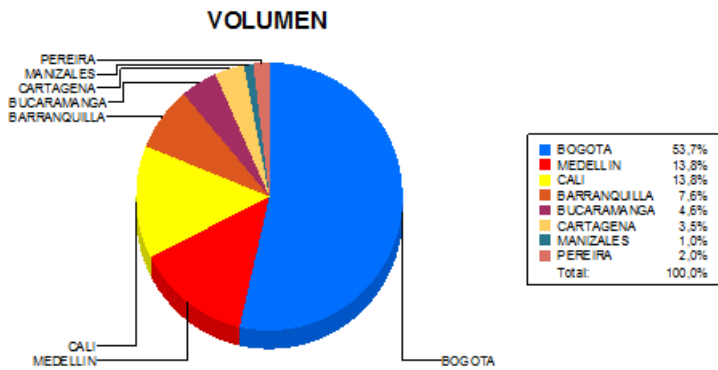

## BOLETIN INFORMATIVO DIARIO CANJE - PRIMERA SESION

Plaza	Cantidad	Millones (\$)
<b>BOGOTA</b>	<b>23.702</b>	<b>454.372,96</b>
<b>MEDELLIN</b>	<b>6.078</b>	<b>104.192,65</b>
<b>CALI</b>	<b>6.100</b>	<b>75.910,84</b>
<b>BARRANQUILLA</b>	<b>3.366</b>	<b>54.404,93</b>
<b>BUCARAMANGA</b>	<b>2.044</b>	<b>35.585,56</b>
<b>CARTAGENA</b>	<b>1.547</b>	<b>14.589,82</b>
<b>MANIZALES</b>	<b>449</b>	<b>8.673,92</b>
<b>PEREIRA</b>	<b>888</b>	<b>10.937,54</b>
<b>TOTAL</b>	<b>44.174</b>	<b>758.668,22</b>

### DISTRIBUCION DEL CANJE ENVIADO POR SUCURSAL

09/05/2018