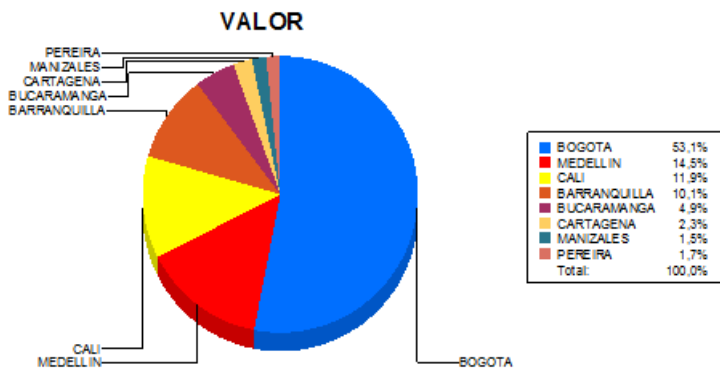

BOLETIN INFORMATIVO DIARIO CANJE - PRIMERA SESION

Plaza	Cantidad	Millones (\$)
BOGOTA	23.995	336.177,48
MEDELLIN	6.524	91.830,16
CALI	6.315	75.414,27
BARRANQUILLA	3.756	64.220,03
BUCARAMANGA	2.125	31.242,91
CARTAGENA	1.682	14.391,32
MANIZALES	469	9.318,12
PEREIRA	1.036	11.049,44
TOTAL	45.902	633.643,73

DISTRIBUCION DEL CANJE ENVIADO POR SUCURSAL

08/05/2018