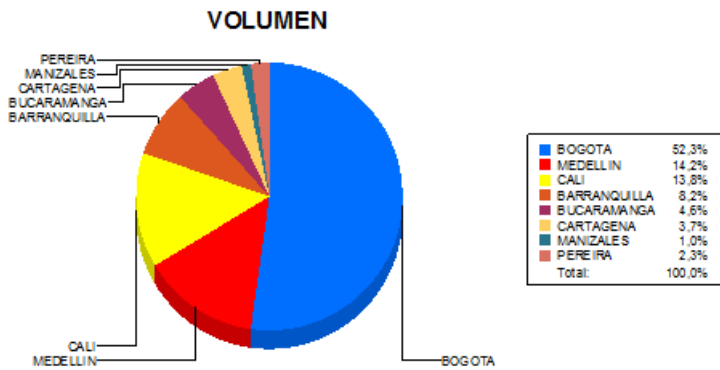

BOLETIN INFORMATIVO DIARIO CANJE - PRIMERA SESION

Plaza	Cantidad	Millones (\$)
BOGOTA	23.995	336.177,48
MEDELLIN	6.524	91.830,16
CALI	6.315	75.414,27
BARRANQUILLA	3.756	64.220,03
BUCARAMANGA	2.125	31.242,91
CARTAGENA	1.682	14.391,32
MANIZALES	469	9.318,12
PEREIRA	1.036	11.049,44
TOTAL	45.902	633.643,73

DISTRIBUCION DEL CANJE ENVIADO POR SUCURSAL

08/05/2018