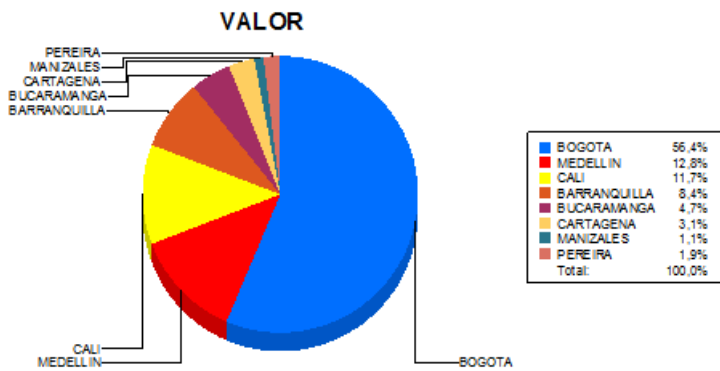

BOLETIN INFORMATIVO DIARIO CANJE - PRIMERA SESION

Plaza	Cantidad	Millones (\$)
BOGOTA	34.661	464.734,94
MEDELLIN	8.412	105.509,77
CALI	9.010	96.358,44
BARRANQUILLA	4.840	69.136,55
BUCARAMANGA	2.928	38.694,35
CARTAGENA	2.242	25.752,81
MANIZALES	599	9.097,67
PEREIRA	1.249	15.342,46
TOTAL	63.941	824.627,00

DISTRIBUCION DEL CANJE ENVIADO POR SUCURSAL

07/05/2018