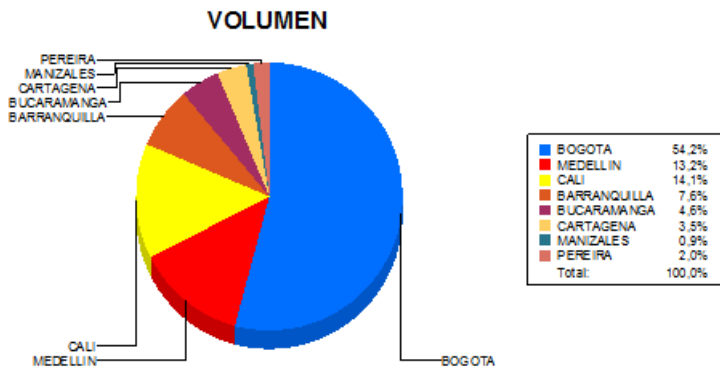

BOLETIN INFORMATIVO DIARIO CANJE - PRIMERA SESION

Plaza	Cantidad	Millones (\$)
BOGOTA	34.661	464.734,94
MEDELLIN	8.412	105.509,77
CALI	9.010	96.358,44
BARRANQUILLA	4.840	69.136,55
BUCARAMANGA	2.928	38.694,35
CARTAGENA	2.242	25.752,81
MANIZALES	599	9.097,67
PEREIRA	1.249	15.342,46
TOTAL	63.941	824.627,00

DISTRIBUCION DEL CANJE ENVIADO POR SUCURSAL

07/05/2018