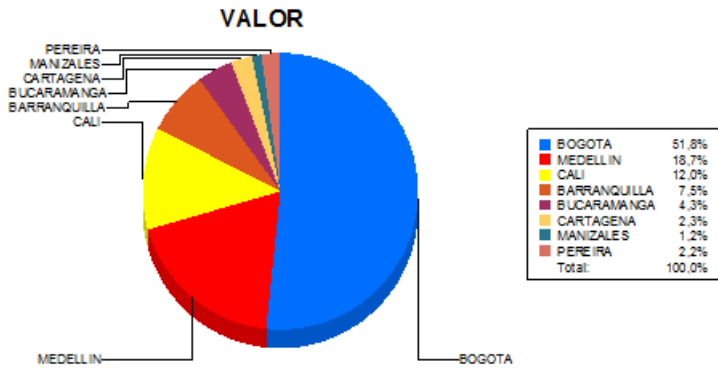

BOLETIN INFORMATIVO DIARIO CANJE - PRIMERA SESION

Plaza	Cantidad	Millones (\$)
BOGOTA	26.879	373.303,39
MEDELLIN	6.808	135.000,93
CALI	7.306	86.605,77
BARRANQUILLA	3.866	54.040,89
BUCARAMANGA	2.448	30.749,58
CARTAGENA	1.465	16.706,38
MANIZALES	720	8.657,21
PEREIRA	1.281	16.145,56
TOTAL	50.773	721.209,72

DISTRIBUCION DEL CANJE ENVIADO POR SUCURSAL

04/05/2018