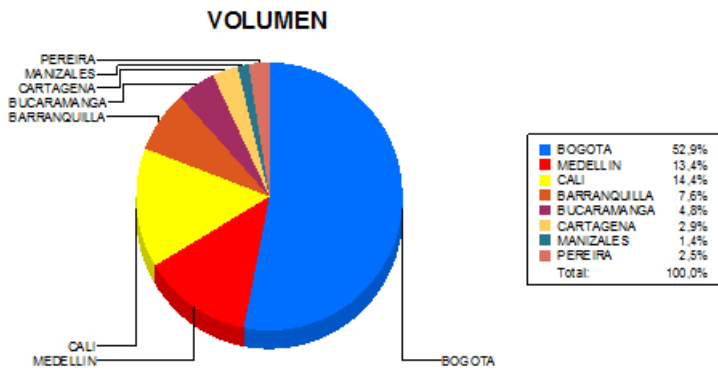

BOLETIN INFORMATIVO DIARIO CANJE - PRIMERA SESION

Plaza	Cantidad	Millones (\$)
BOGOTA	26.879	373.303,39
MEDELLIN	6.808	135.000,93
CALI	7.306	86.605,77
BARRANQUILLA	3.866	54.040,89
BUCARAMANGA	2.448	30.749,58
CARTAGENA	1.465	16.706,38
MANIZALES	720	8.657,21
PEREIRA	1.281	16.145,56
TOTAL	50.773	721.209,72

DISTRIBUCION DEL CANJE ENVIADO POR SUCURSAL

04/05/2018