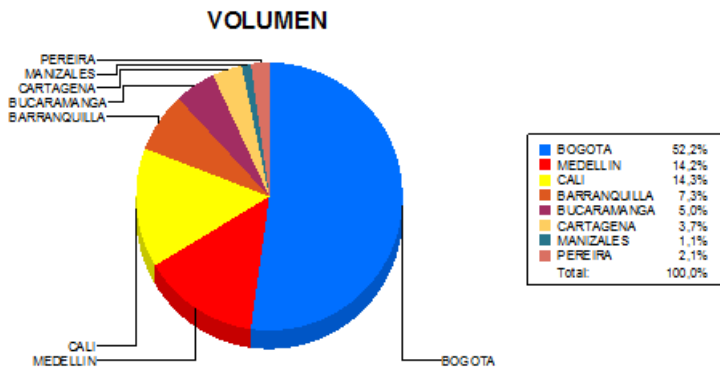

BOLETIN INFORMATIVO DIARIO CANJE - PRIMERA SESION

Plaza	Cantidad	Millones (\$)
BOGOTA	23.807	347.076,81
MEDELLIN	6.468	87.621,50
CALI	6.539	75.511,92
BARRANQUILLA	3.315	72.318,58
BUCARAMANGA	2.295	41.532,37
CARTAGENA	1.691	24.084,95
MANIZALES	514	10.729,21
PEREIRA	980	13.273,16
TOTAL	45.609	672.148,50

DISTRIBUCION DEL CANJE ENVIADO POR SUCURSAL

03/05/2018