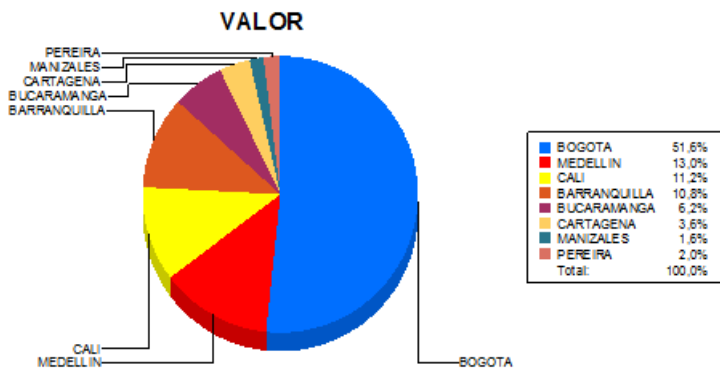

BOLETIN INFORMATIVO DIARIO CANJE - PRIMERA SESION

Plaza	Cantidad	Millones (\$)
BOGOTA	23.807	347.076,81
MEDELLIN	6.468	87.621,50
CALI	6.539	75.511,92
BARRANQUILLA	3.315	72.318,58
BUCARAMANGA	2.295	41.532,37
CARTAGENA	1.691	24.084,95
MANIZALES	514	10.729,21
PEREIRA	980	13.273,16
TOTAL	45.609	672.148,50

DISTRIBUCION DEL CANJE ENVIADO POR SUCURSAL

03/05/2018