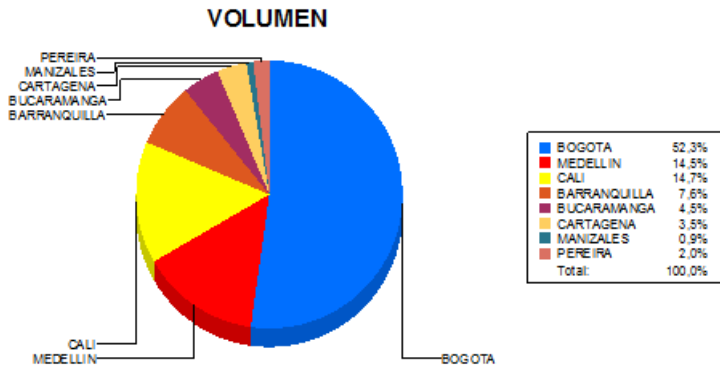

BOLETIN INFORMATIVO DIARIO CANJE - PRIMERA SESION

Plaza	Cantidad	Millones (\$)
BOGOTA	25.548	555.052,53
MEDELLIN	7.086	111.507,34
CALI	7.170	89.229,73
BARRANQUILLA	3.736	63.787,04
BUCARAMANGA	2.187	108.895,08
CARTAGENA	1.702	18.587,45
MANIZALES	453	8.650,32
PEREIRA	971	16.472,05
TOTAL	48.853	972.181,54

DISTRIBUCION DEL CANJE ENVIADO POR SUCURSAL

02/05/2018