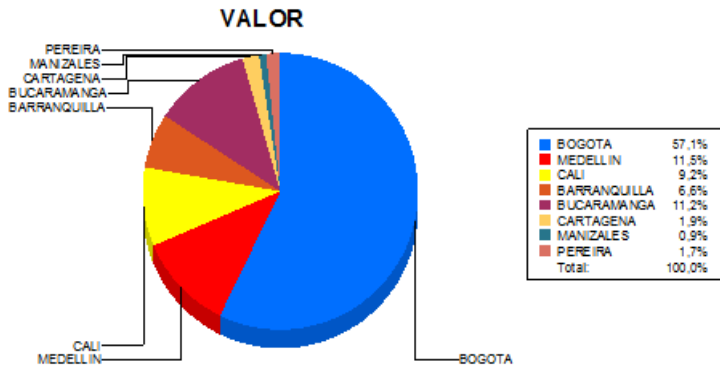

BOLETIN INFORMATIVO DIARIO CANJE - PRIMERA SESION

Plaza	Cantidad	Millones (\$)
BOGOTA	25.548	555.052,53
MEDELLIN	7.086	111.507,34
CALI	7.170	89.229,73
BARRANQUILLA	3.736	63.787,04
BUCARAMANGA	2.187	108.895,08
CARTAGENA	1.702	18.587,45
MANIZALES	453	8.650,32
PEREIRA	971	16.472,05
TOTAL	48.853	972.181,54

DISTRIBUCION DEL CANJE ENVIADO POR SUCURSAL

02/05/2018