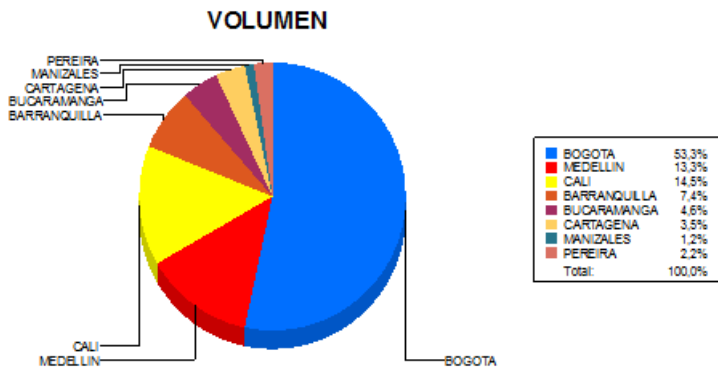

BOLETIN INFORMATIVO DIARIO CANJE - PRIMERA SESION

Plaza	Cantidad	Millones (\$)
BOGOTA	35.440	598.288,95
MEDELLIN	8.834	135.731,54
CALI	9.664	126.541,29
BARRANQUILLA	4.932	85.425,27
BUCARAMANGA	3.068	86.276,66
CARTAGENA	2.359	27.510,63
MANIZALES	770	13.969,93
PEREIRA	1.459	23.316,56
TOTAL	66.526	1.097.060,84

DISTRIBUCION DEL CANJE ENVIADO POR SUCURSAL

30/04/2018