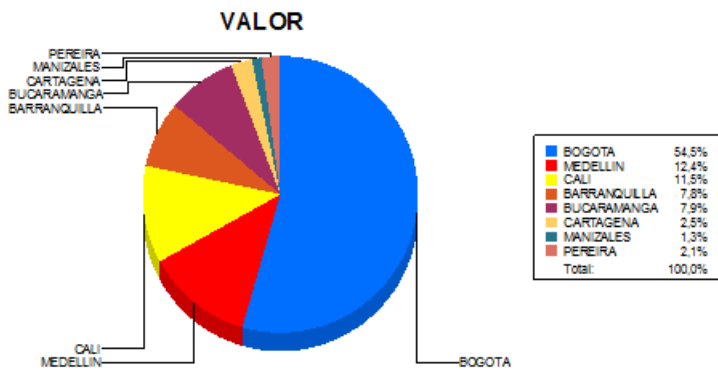

BOLETIN INFORMATIVO DIARIO CANJE - PRIMERA SESION

Plaza	Cantidad	Millones (\$)
BOGOTA	35.440	598.288,95
MEDELLIN	8.834	135.731,54
CALI	9.664	126.541,29
BARRANQUILLA	4.932	85.425,27
BUCARAMANGA	3.068	86.276,66
CARTAGENA	2.359	27.510,63
MANIZALES	770	13.969,93
PEREIRA	1.459	23.316,56
TOTAL	66.526	1.097.060,84

DISTRIBUCION DEL CANJE ENVIADO POR SUCURSAL

30/04/2018