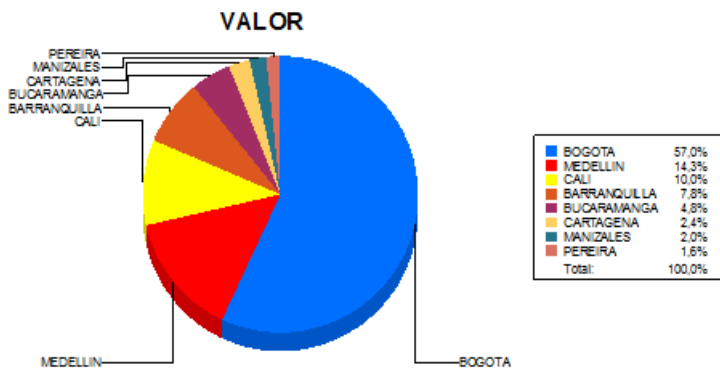

## BOLETIN INFORMATIVO DIARIO CANJE - PRIMERA SESION

Plaza	Cantidad	Millones (\$)
<b>BOGOTA</b>	<b>22.167</b>	<b>414.757,58</b>
<b>MEDELLIN</b>	<b>5.316</b>	<b>104.423,55</b>
<b>CALI</b>	<b>5.772</b>	<b>72.831,73</b>
<b>BARRANQUILLA</b>	<b>3.109</b>	<b>56.816,72</b>
<b>BUCARAMANGA</b>	<b>1.711</b>	<b>35.173,76</b>
<b>CARTAGENA</b>	<b>1.462</b>	<b>17.524,02</b>
<b>MANIZALES</b>	<b>425</b>	<b>14.676,53</b>
<b>PEREIRA</b>	<b>887</b>	<b>11.678,39</b>
<b>TOTAL</b>	<b>40.849</b>	<b>727.882,27</b>

### DISTRIBUCION DEL CANJE ENVIADO POR SUCURSAL

26/04/2018