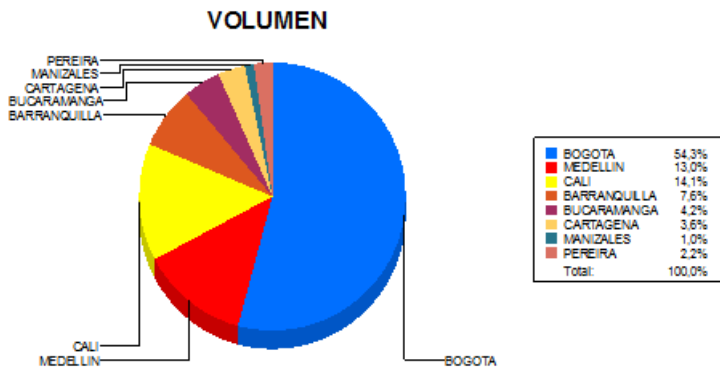

## BOLETIN INFORMATIVO DIARIO CANJE - PRIMERA SESION

Plaza	Cantidad	Millones (\$)
<b>BOGOTA</b>	<b>22.167</b>	<b>414.757,58</b>
<b>MEDELLIN</b>	<b>5.316</b>	<b>104.423,55</b>
<b>CALI</b>	<b>5.772</b>	<b>72.831,73</b>
<b>BARRANQUILLA</b>	<b>3.109</b>	<b>56.816,72</b>
<b>BUCARAMANGA</b>	<b>1.711</b>	<b>35.173,76</b>
<b>CARTAGENA</b>	<b>1.462</b>	<b>17.524,02</b>
<b>MANIZALES</b>	<b>425</b>	<b>14.676,53</b>
<b>PEREIRA</b>	<b>887</b>	<b>11.678,39</b>
<b>TOTAL</b>	<b>40.849</b>	<b>727.882,27</b>

### DISTRIBUCION DEL CANJE ENVIADO POR SUCURSAL

26/04/2018