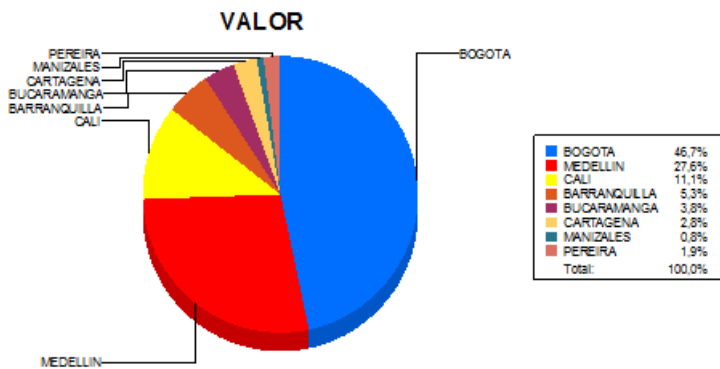

BOLETIN INFORMATIVO DIARIO CANJE - PRIMERA SESION

Plaza	Cantidad	Millones ($)
BOGOTA	22.388	410.600,21
MEDELLIN	5.332	243.077,28
CALI	5.670	97.549,81
BARRANQUILLA	3.112	46.247,82
BUCARAMANGA	1.788	33.525,65
CARTAGENA	1.520	24.243,76
MANIZALES	469	7.359,38
PEREIRA	844	16.670,42
TOTAL	41.123	879.274,33

DISTRIBUCION DEL CANJE ENVIADO POR SUCURSAL

25/04/2018