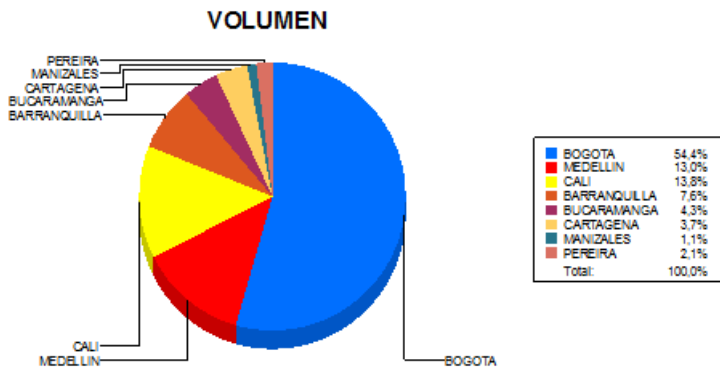

BOLETIN INFORMATIVO DIARIO CANJE - PRIMERA SESION

Plaza	Cantidad	Millones (\$)
BOGOTA	22.388	410.600,21
MEDELLIN	5.332	243.077,28
CALI	5.670	97.549,81
BARRANQUILLA	3.112	46.247,82
BUCARAMANGA	1.788	33.525,65
CARTAGENA	1.520	24.243,76
MANIZALES	469	7.359,38
PEREIRA	844	16.670,42
TOTAL	41.123	879.274,33

DISTRIBUCION DEL CANJE ENVIADO POR SUCURSAL

25/04/2018