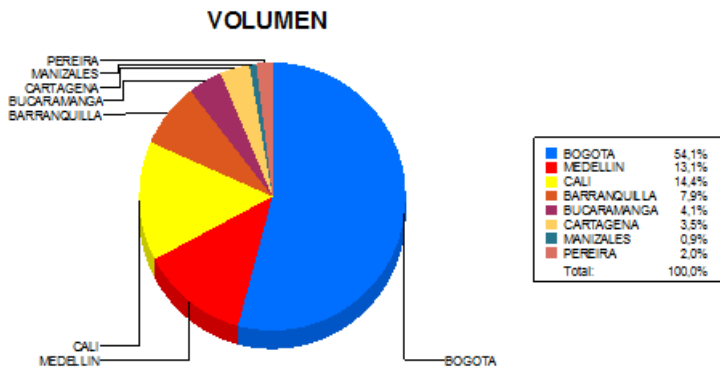

## BOLETIN INFORMATIVO DIARIO CANJE - PRIMERA SESION

Plaza	Cantidad	Millones (\$)
<b>BOGOTA</b>	<b>31.296</b>	<b>478.356,75</b>
<b>MEDELLIN</b>	<b>7.558</b>	<b>106.949,64</b>
<b>CALI</b>	<b>8.331</b>	<b>114.446,11</b>
<b>BARRANQUILLA</b>	<b>4.579</b>	<b>68.577,23</b>
<b>BUCARAMANGA</b>	<b>2.348</b>	<b>40.483,85</b>
<b>CARTAGENA</b>	<b>2.014</b>	<b>21.455,80</b>
<b>MANIZALES</b>	<b>528</b>	<b>14.278,69</b>
<b>PEREIRA</b>	<b>1.157</b>	<b>13.328,37</b>
<b>TOTAL</b>	<b>57.811</b>	<b>857.876,45</b>

### DISTRIBUCION DEL CANJE ENVIADO POR SUCURSAL

23/04/2018