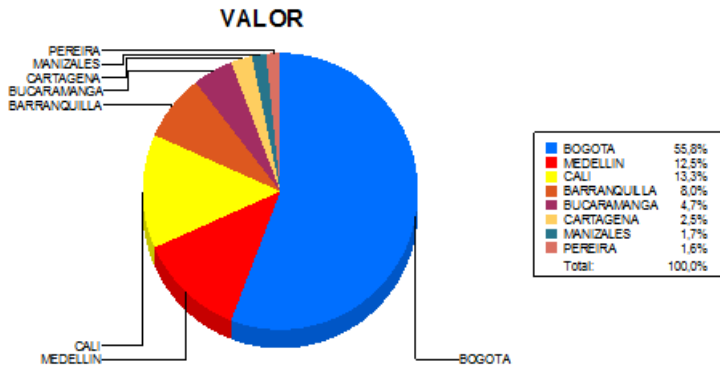

## BOLETIN INFORMATIVO DIARIO CANJE - PRIMERA SESION

Plaza	Cantidad	Millones (\$)
<b>BOGOTA</b>	<b>31.296</b>	<b>478.356,75</b>
<b>MEDELLIN</b>	<b>7.558</b>	<b>106.949,64</b>
<b>CALI</b>	<b>8.331</b>	<b>114.446,11</b>
<b>BARRANQUILLA</b>	<b>4.579</b>	<b>68.577,23</b>
<b>BUCARAMANGA</b>	<b>2.348</b>	<b>40.483,85</b>
<b>CARTAGENA</b>	<b>2.014</b>	<b>21.455,80</b>
<b>MANIZALES</b>	<b>528</b>	<b>14.278,69</b>
<b>PEREIRA</b>	<b>1.157</b>	<b>13.328,37</b>
<b>TOTAL</b>	<b>57.811</b>	<b>857.876,45</b>

### DISTRIBUCION DEL CANJE ENVIADO POR SUCURSAL

23/04/2018