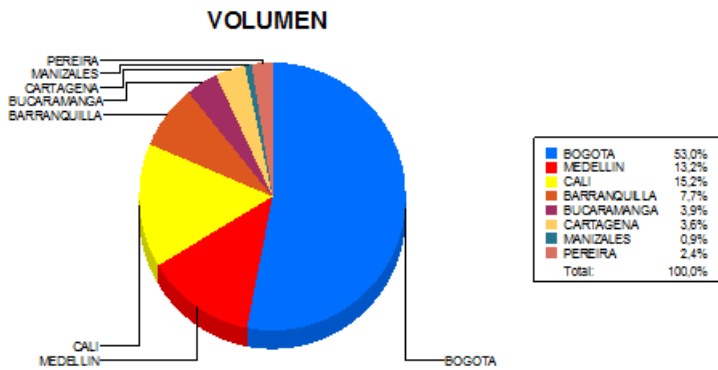

BOLETIN INFORMATIVO DIARIO CANJE - PRIMERA SESION

Plaza	Cantidad	Millones (\$)
BOGOTA	23.918	392.886,84
MEDELLIN	5.968	143.782,89
CALI	6.851	78.324,60
BARRANQUILLA	3.479	60.253,15
BUCARAMANGA	1.759	29.511,73
CARTAGENA	1.612	19.572,06
MANIZALES	425	10.046,13
PEREIRA	1.084	13.911,61
TOTAL	45.096	748.289,01

DISTRIBUCION DEL CANJE ENVIADO POR SUCURSAL

20/04/2018