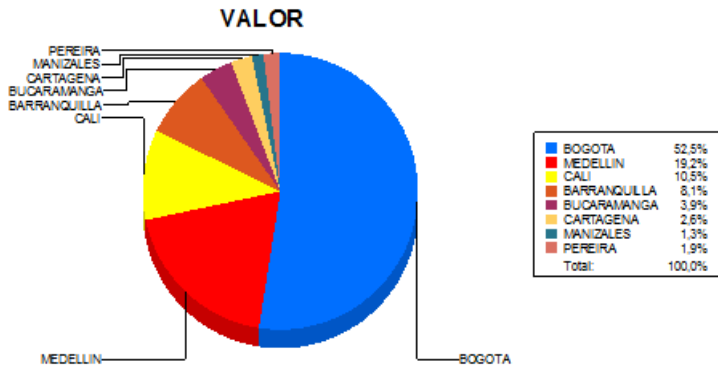

BOLETIN INFORMATIVO DIARIO CANJE - PRIMERA SESION

Plaza	Cantidad	Millones (\$)
BOGOTA	23.918	392.886,84
MEDELLIN	5.968	143.782,89
CALI	6.851	78.324,60
BARRANQUILLA	3.479	60.253,15
BUCARAMANGA	1.759	29.511,73
CARTAGENA	1.612	19.572,06
MANIZALES	425	10.046,13
PEREIRA	1.084	13.911,61
TOTAL	45.096	748.289,01

DISTRIBUCION DEL CANJE ENVIADO POR SUCURSAL

20/04/2018