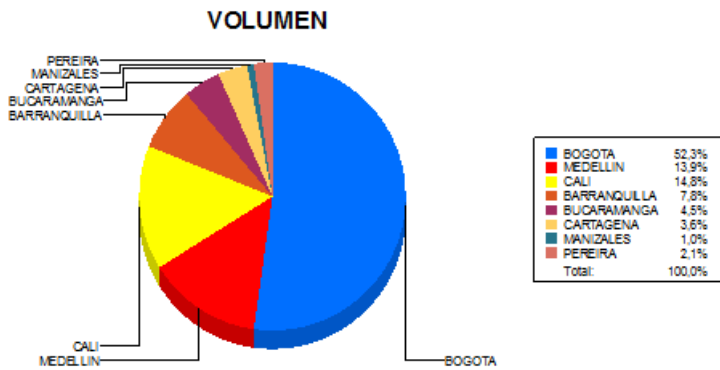

## BOLETIN INFORMATIVO DIARIO CANJE - PRIMERA SESION

Plaza	Cantidad	Millones (\$)
<b>BOGOTA</b>	<b>21.703</b>	<b>393.795,89</b>
<b>MEDELLIN</b>	<b>5.774</b>	<b>96.150,62</b>
<b>CALI</b>	<b>6.133</b>	<b>68.207,39</b>
<b>BARRANQUILLA</b>	<b>3.249</b>	<b>51.821,34</b>
<b>BUCARAMANGA</b>	<b>1.859</b>	<b>42.037,14</b>
<b>CARTAGENA</b>	<b>1.494</b>	<b>12.582,81</b>
<b>MANIZALES</b>	<b>401</b>	<b>8.700,28</b>
<b>PEREIRA</b>	<b>868</b>	<b>24.929,70</b>
<b>TOTAL</b>	<b>41.481</b>	<b>698.225,17</b>

### DISTRIBUCION DEL CANJE ENVIADO POR SUCURSAL

18/04/2018