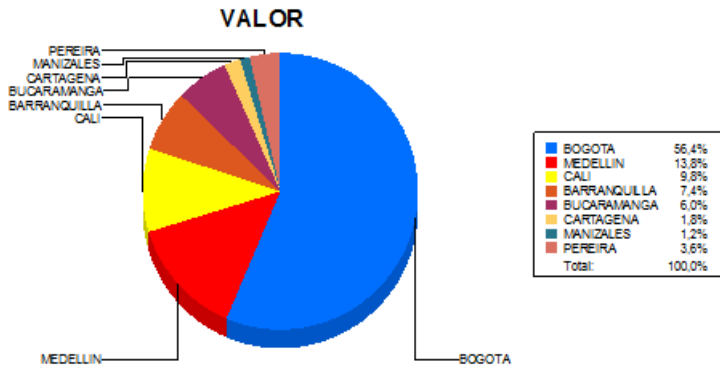

## BOLETIN INFORMATIVO DIARIO CANJE - PRIMERA SESION

Plaza	Cantidad	Millones (\$)
<b>BOGOTA</b>	<b>21.703</b>	<b>393.795,89</b>
<b>MEDELLIN</b>	<b>5.774</b>	<b>96.150,62</b>
<b>CALI</b>	<b>6.133</b>	<b>68.207,39</b>
<b>BARRANQUILLA</b>	<b>3.249</b>	<b>51.821,34</b>
<b>BUCARAMANGA</b>	<b>1.859</b>	<b>42.037,14</b>
<b>CARTAGENA</b>	<b>1.494</b>	<b>12.582,81</b>
<b>MANIZALES</b>	<b>401</b>	<b>8.700,28</b>
<b>PEREIRA</b>	<b>868</b>	<b>24.929,70</b>
<b>TOTAL</b>	<b>41.481</b>	<b>698.225,17</b>

### DISTRIBUCION DEL CANJE ENVIADO POR SUCURSAL

18/04/2018