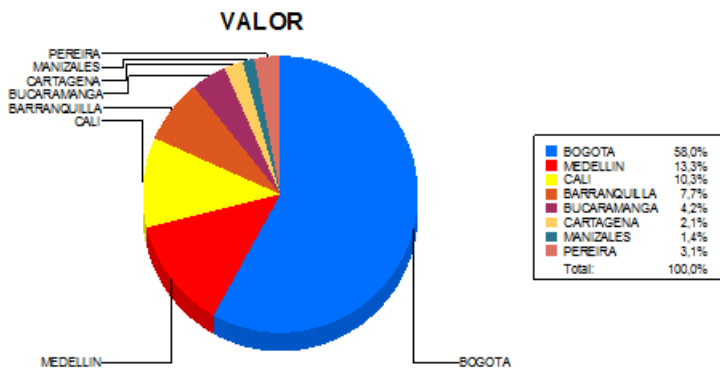

BOLETIN INFORMATIVO DIARIO CANJE - PRIMERA SESION

Plaza	Cantidad	Millones ($)
BOGOTA	20.422	367.017,97
MEDELLIN	5.103	84.018,91
CALI	5.735	65.106,42
BARRANQUILLA	2.917	48.628,95
BUCARAMANGA	1.680	26.365,75
CARTAGENA	1.419	13.128,61
MANIZALES	318	9.004,87
PEREIRA	852	19.806,24
TOTAL	38.446	633.077,73

DISTRIBUCION DEL CANJE ENVIADO POR SUCURSAL

19/04/2018