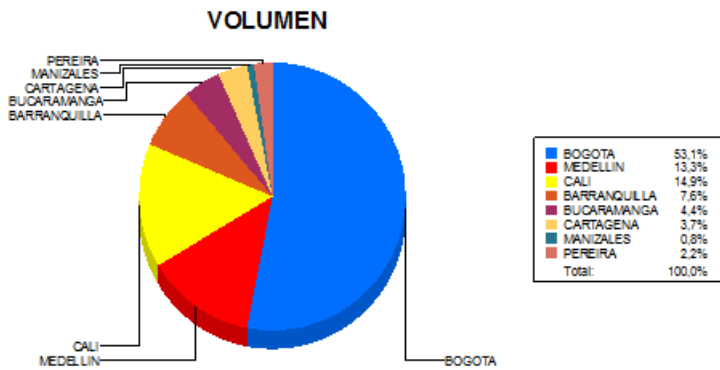

BOLETIN INFORMATIVO DIARIO CANJE - PRIMERA SESION

Plaza	Cantidad	Millones (\$)
BOGOTA	20.422	367.017,97
MEDELLIN	5.103	84.018,91
CALI	5.735	65.106,42
BARRANQUILLA	2.917	48.628,95
BUCARAMANGA	1.680	26.365,75
CARTAGENA	1.419	13.128,61
MANIZALES	318	9.004,87
PEREIRA	852	19.806,24
TOTAL	38.446	633.077,73

DISTRIBUCION DEL CANJE ENVIADO POR SUCURSAL

19/04/2018