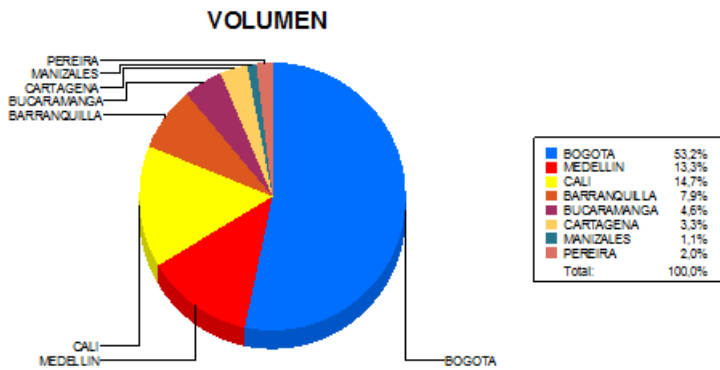

BOLETIN INFORMATIVO DIARIO CANJE - PRIMERA SESION

Plaza	Cantidad	Millones (\$)
BOGOTA	23.678	568.857,06
MEDELLIN	5.898	85.917,21
CALI	6.518	64.466,27
BARRANQUILLA	3.495	44.913,63
BUCARAMANGA	2.062	26.834,78
CARTAGENA	1.470	12.277,00
MANIZALES	483	8.242,65
PEREIRA	877	9.453,79
TOTAL	44.481	820.962,38

DISTRIBUCION DEL CANJE ENVIADO POR SUCURSAL

17/04/2018