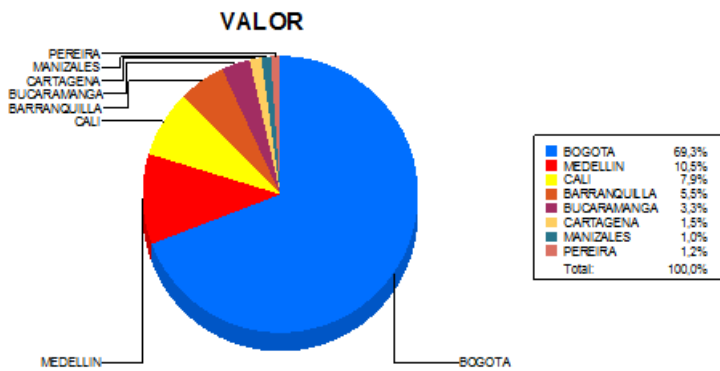

BOLETIN INFORMATIVO DIARIO CANJE - PRIMERA SESION

Plaza	Cantidad	Millones (\$)
BOGOTA	23.678	568.857,06
MEDELLIN	5.898	85.917,21
CALI	6.518	64.466,27
BARRANQUILLA	3.495	44.913,63
BUCARAMANGA	2.062	26.834,78
CARTAGENA	1.470	12.277,00
MANIZALES	483	8.242,65
PEREIRA	877	9.453,79
TOTAL	44.481	820.962,38

DISTRIBUCION DEL CANJE ENVIADO POR SUCURSAL

17/04/2018