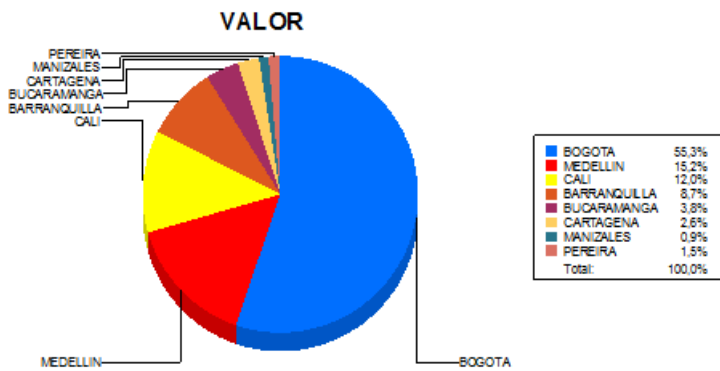

BOLETIN INFORMATIVO DIARIO CANJE - PRIMERA SESION

Plaza	Cantidad	Millones ($)
BOGOTA	33.973	473.172,99
MEDELLIN	8.341	130.087,95
CALI	9.430	102.263,90
BARRANQUILLA	4.779	74.203,91
BUCARAMANGA	2.693	32.634,22
CARTAGENA	2.175	22.157,11
MANIZALES	583	7.899,56
PEREIRA	1.157	12.708,49
TOTAL	63.131	855.128,11

DISTRIBUCION DEL CANJE ENVIADO POR SUCURSAL

16/04/2018