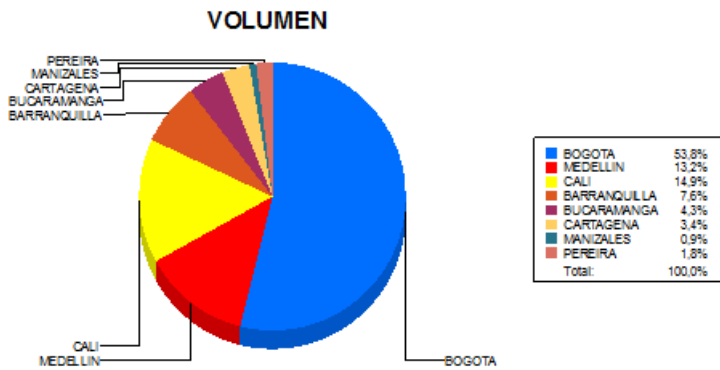

BOLETIN INFORMATIVO DIARIO CANJE - PRIMERA SESION

Plaza	Cantidad	Millones (\$)
BOGOTA	33.973	473.172,99
MEDELLIN	8.341	130.087,95
CALI	9.430	102.263,90
BARRANQUILLA	4.779	74.203,91
BUCARAMANGA	2.693	32.634,22
CARTAGENA	2.175	22.157,11
MANIZALES	583	7.899,56
PEREIRA	1.157	12.708,49
TOTAL	63.131	855.128,11

DISTRIBUCION DEL CANJE ENVIADO POR SUCURSAL

16/04/2018