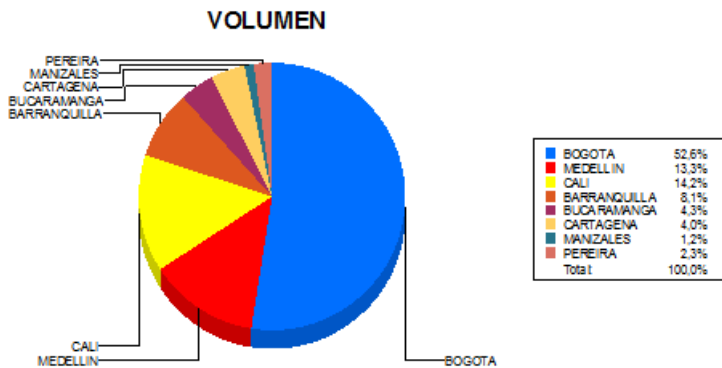

BOLETIN INFORMATIVO DIARIO CANJE - PRIMERA SESION

Plaza	Cantidad	Millones (\$)
BOGOTA	21.155	391.462,88
MEDELLIN	5.340	92.112,63
CALI	5.722	60.657,22
BARRANQUILLA	3.257	40.957,14
BUCARAMANGA	1.742	40.488,19
CARTAGENA	1.598	13.876,75
MANIZALES	463	9.835,74
PEREIRA	929	12.150,02
TOTAL	40.206	661.540,57

DISTRIBUCION DEL CANJE ENVIADO POR SUCURSAL

12/04/2018