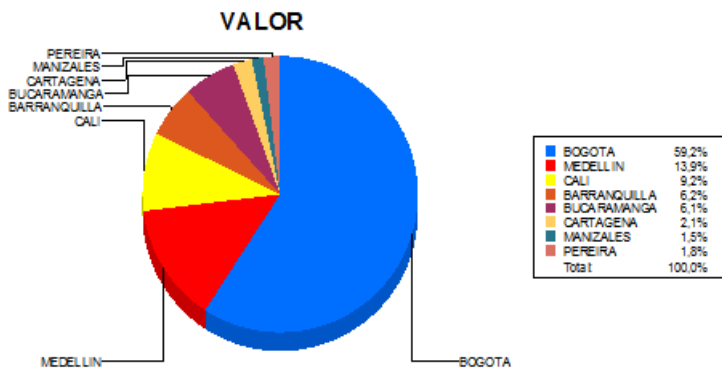

BOLETIN INFORMATIVO DIARIO CANJE - PRIMERA SESION

Plaza	Cantidad	Millones ($)
BOGOTA	21.155	391.462,88
MEDELLIN	5.340	92.112,63
CALI	5.722	60.657,22
BARRANQUILLA	3.257	40.957,14
BUCARAMANGA	1.742	40.488,19
CARTAGENA	1.598	13.876,75
MANIZALES	463	9.835,74
PEREIRA	929	12.150,02
TOTAL	40.206	661.540,57

DISTRIBUCION DEL CANJE ENVIADO POR SUCURSAL

12/04/2018