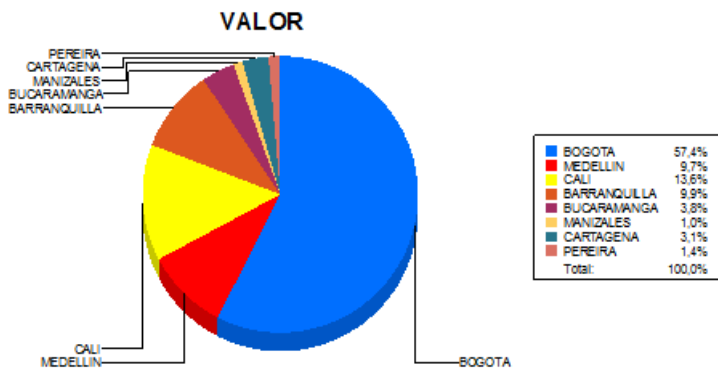

## BOLETIN INFORMATIVO DIARIO DEVOLUCION - SEGUNDA SESION

Plaza	Cantidad	Millones (\$)
BOGOTA	1.220	9.578,42
MEDELLIN	190	1.625,62
CALI	174	2.275,24
BARRANQUILLA	148	1.645,04
BUCARAMANGA	52	635,15
MANIZALES	6	171,87
CARTAGENA	45	514,79
PEREIRA	23	241,77
<b>TOTAL</b>	<b>1.858</b>	<b>16.687,89</b>

### DISTRIBUCION DE LA DEVOLUCION ENVIADA POR SUCURSAL

11/04/2018