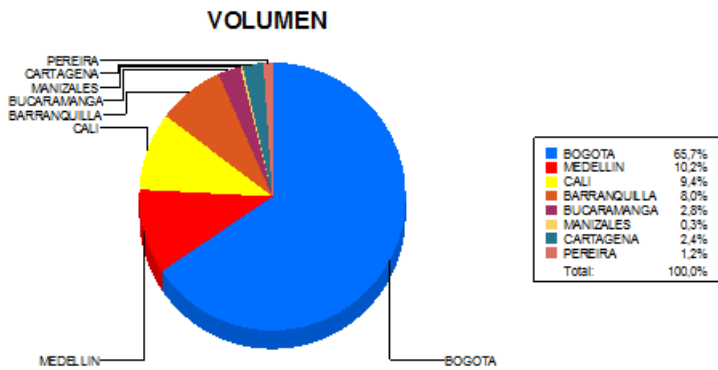

## BOLETIN INFORMATIVO DIARIO DEVOLUCION - SEGUNDA SESION

Plaza	Cantidad	Millones (\$)
BOGOTA	1.220	9.578,42
MEDELLIN	190	1.625,62
CALI	174	2.275,24
BARRANQUILLA	148	1.645,04
BUCARAMANGA	52	635,15
MANIZALES	6	171,87
CARTAGENA	45	514,79
PEREIRA	23	241,77
<b>TOTAL</b>	<b>1.858</b>	<b>16.687,89</b>

### DISTRIBUCION DE LA DEVOLUCION ENVIADA POR SUCURSAL

11/04/2018