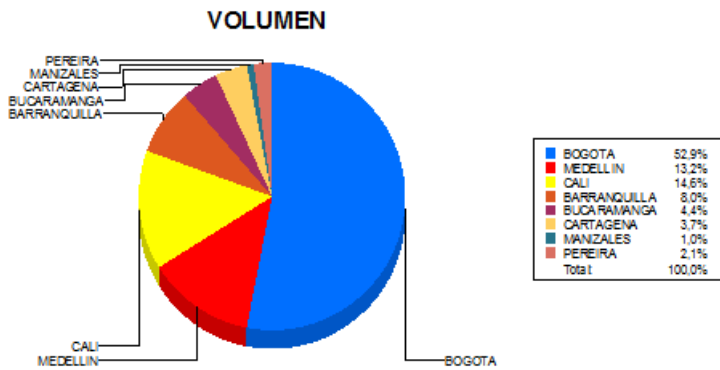

BOLETIN INFORMATIVO DIARIO CANJE - PRIMERA SESION

Plaza	Cantidad	Millones (\$)
BOGOTA	22.924	388.627,73
MEDELLIN	5.698	79.665,70
CALI	6.330	77.988,42
BARRANQUILLA	3.457	59.051,57
BUCARAMANGA	1.913	29.450,86
CARTAGENA	1.619	24.077,34
MANIZALES	448	6.130,14
PEREIRA	929	18.752,19
TOTAL	43.318	683.743,95

DISTRIBUCION DEL CANJE ENVIADO POR SUCURSAL

11/04/2018