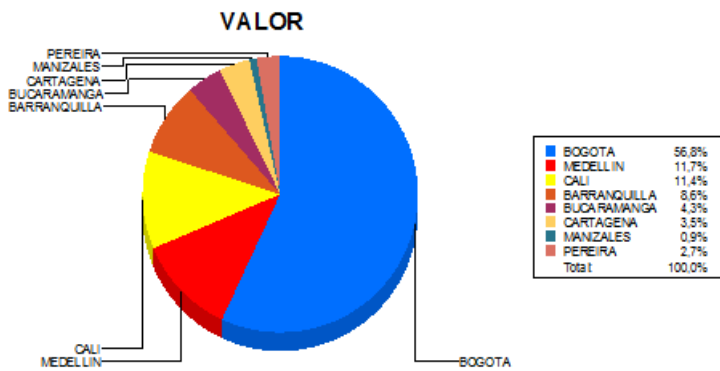

BOLETIN INFORMATIVO DIARIO CANJE - PRIMERA SESION

Plaza	Cantidad	Millones ($)
BOGOTA	22.924	388.627,73
MEDELLIN	5.698	79.665,70
CALI	6.330	77.988,42
BARRANQUILLA	3.457	59.051,57
BUCARAMANGA	1.913	29.450,86
CARTAGENA	1.619	24.077,34
MANIZALES	448	6.130,14
PEREIRA	929	18.752,19
TOTAL	43.318	683.743,95

DISTRIBUCION DEL CANJE ENVIADO POR SUCURSAL

11/04/2018