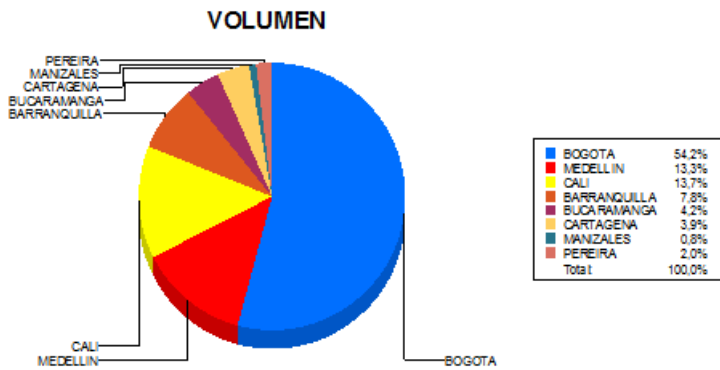

## BOLETIN INFORMATIVO DIARIO CANJE - PRIMERA SESION

Plaza	Cantidad	Millones (\$)
<b>BOGOTA</b>	<b>34.821</b>	<b>407.181,56</b>
<b>MEDELLIN</b>	<b>8.570</b>	<b>124.080,14</b>
<b>CALI</b>	<b>8.779</b>	<b>83.687,71</b>
<b>BARRANQUILLA</b>	<b>5.017</b>	<b>68.478,54</b>
<b>BUCARAMANGA</b>	<b>2.714</b>	<b>33.093,23</b>
<b>CARTAGENA</b>	<b>2.474</b>	<b>33.652,42</b>
<b>MANIZALES</b>	<b>540</b>	<b>9.021,47</b>
<b>PEREIRA</b>	<b>1.295</b>	<b>16.372,36</b>
<b>TOTAL</b>	<b>64.210</b>	<b>775.567,41</b>

### DISTRIBUCION DEL CANJE ENVIADO POR SUCURSAL

09/04/2018