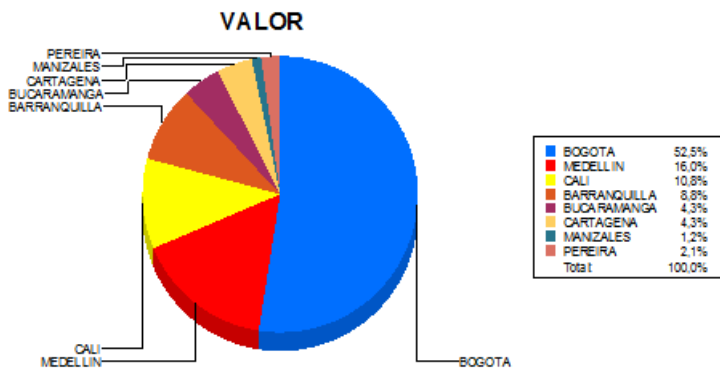

## BOLETIN INFORMATIVO DIARIO CANJE - PRIMERA SESION

Plaza	Cantidad	Millones (\$)
<b>BOGOTA</b>	<b>34.821</b>	<b>407.181,56</b>
<b>MEDELLIN</b>	<b>8.570</b>	<b>124.080,14</b>
<b>CALI</b>	<b>8.779</b>	<b>83.687,71</b>
<b>BARRANQUILLA</b>	<b>5.017</b>	<b>68.478,54</b>
<b>BUCARAMANGA</b>	<b>2.714</b>	<b>33.093,23</b>
<b>CARTAGENA</b>	<b>2.474</b>	<b>33.652,42</b>
<b>MANIZALES</b>	<b>540</b>	<b>9.021,47</b>
<b>PEREIRA</b>	<b>1.295</b>	<b>16.372,36</b>
<b>TOTAL</b>	<b>64.210</b>	<b>775.567,41</b>

### DISTRIBUCION DEL CANJE ENVIADO POR SUCURSAL

09/04/2018