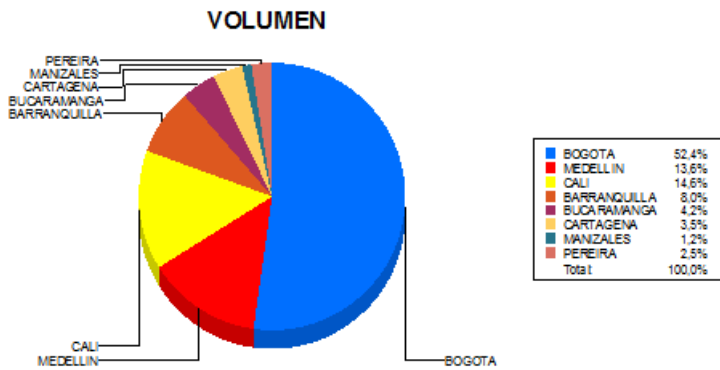

BOLETIN INFORMATIVO DIARIO CANJE - PRIMERA SESION

Plaza	Cantidad	Millones (\$)
BOGOTA	26.212	456.568,31
MEDELLIN	6.816	91.370,40
CALI	7.290	82.192,63
BARRANQUILLA	4.014	76.289,07
BUCARAMANGA	2.126	29.762,96
CARTAGENA	1.734	32.664,75
MANIZALES	592	9.376,60
PEREIRA	1.275	13.562,77
TOTAL	50.059	791.787,49

DISTRIBUCION DEL CANJE ENVIADO POR SUCURSAL

06/04/2018