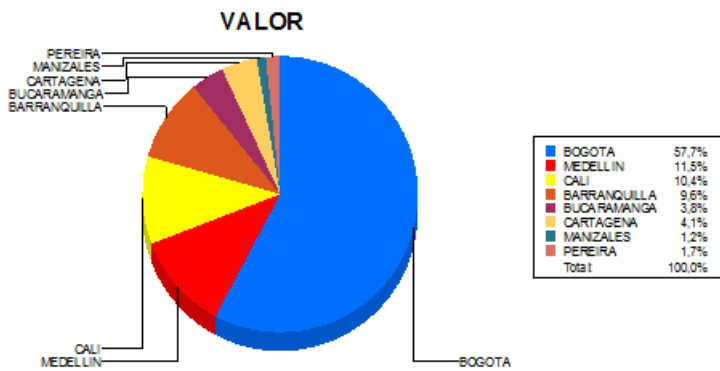

BOLETIN INFORMATIVO DIARIO CANJE - PRIMERA SESION

Plaza	Cantidad	Millones ($)
BOGOTA	26.212	456.568,31
MEDELLIN	6.816	91.370,40
CALI	7.290	82.192,63
BARRANQUILLA	4.014	76.289,07
BUCARAMANGA	2.126	29.762,96
CARTAGENA	1.734	32.664,75
MANIZALES	592	9.376,60
PEREIRA	1.275	13.562,77
TOTAL	50.059	791.787,49

DISTRIBUCION DEL CANJE ENVIADO POR SUCURSAL

06/04/2018