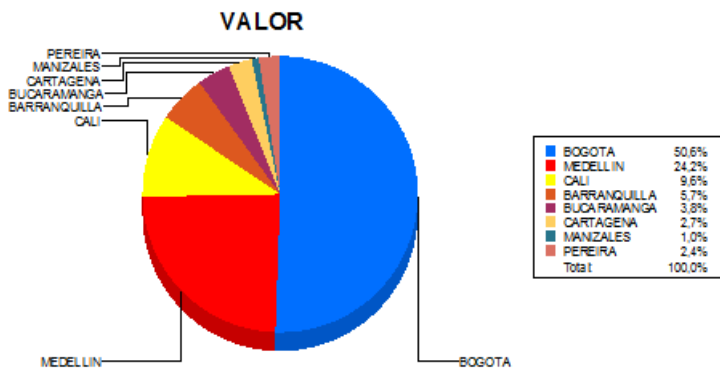

BOLETIN INFORMATIVO DIARIO CANJE - PRIMERA SESION

Plaza	Cantidad	Millones (\$)
BOGOTA	23.752	367.860,38
MEDELLIN	6.390	175.903,74
CALI	6.489	69.884,57
BARRANQUILLA	3.523	41.501,98
BUCARAMANGA	2.318	27.564,22
CARTAGENA	1.610	19.631,89
MANIZALES	509	7.568,25
PEREIRA	978	17.269,40
TOTAL	45.569	727.184,42

DISTRIBUCION DEL CANJE ENVIADO POR SUCURSAL

05/04/2018