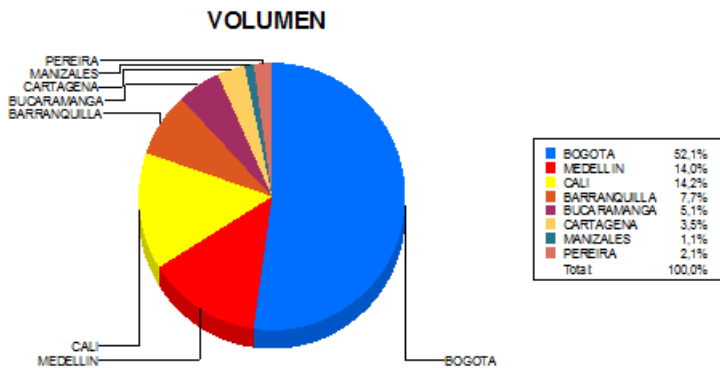

BOLETIN INFORMATIVO DIARIO CANJE - PRIMERA SESION

Plaza	Cantidad	Millones (\$)
BOGOTA	23.752	367.860,38
MEDELLIN	6.390	175.903,74
CALI	6.489	69.884,57
BARRANQUILLA	3.523	41.501,98
BUCARAMANGA	2.318	27.564,22
CARTAGENA	1.610	19.631,89
MANIZALES	509	7.568,25
PEREIRA	978	17.269,40
TOTAL	45.569	727.184,42

DISTRIBUCION DEL CANJE ENVIADO POR SUCURSAL

05/04/2018