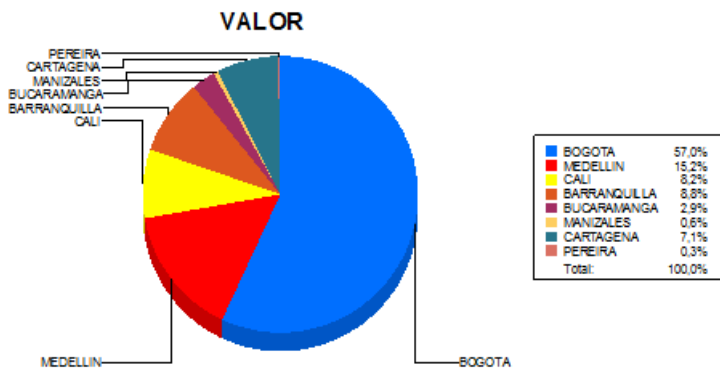

BOLETIN INFORMATIVO DIARIO DEVOLUCION - SEGUNDA SESION

Plaza	Cantidad	Millones (\$)
BOGOTA	1.309	10.078,02
MEDELLIN	242	2.686,49
CALI	186	1.444,83
BARRANQUILLA	139	1.553,09
BUCARAMANGA	56	508,03
MANIZALES	10	104,81
CARTAGENA	52	1.250,05
PEREIRA	15	56,27
TOTAL	2.009	17.681,60

DISTRIBUCION DE LA DEVOLUCION ENVIADA POR SUCURSAL

04/04/2018