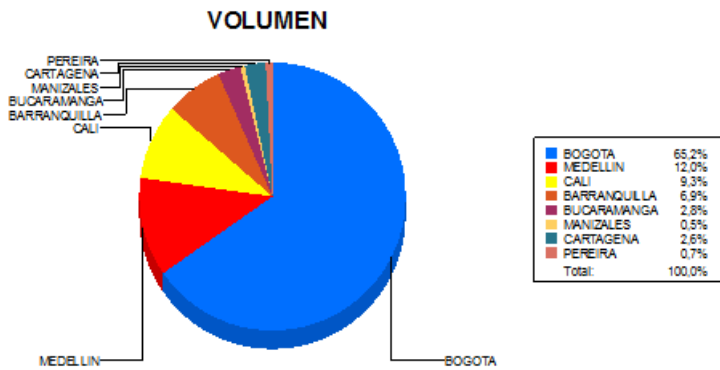

BOLETIN INFORMATIVO DIARIO DEVOLUCION - SEGUNDA SESION

Plaza	Cantidad	Millones (\$)
BOGOTA	1.309	10.078,02
MEDELLIN	242	2.686,49
CALI	186	1.444,83
BARRANQUILLA	139	1.553,09
BUCARAMANGA	56	508,03
MANIZALES	10	104,81
CARTAGENA	52	1.250,05
PEREIRA	15	56,27
TOTAL	2.009	17.681,60

DISTRIBUCION DE LA DEVOLUCION ENVIADA POR SUCURSAL

04/04/2018