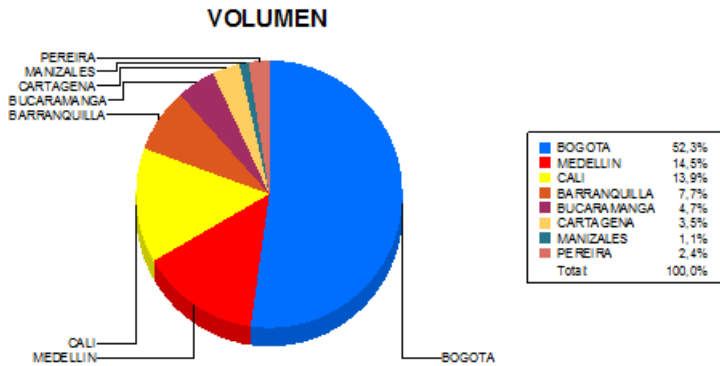

## BOLETIN INFORMATIVO DIARIO CANJE - PRIMERA SESION

Plaza	Cantidad	Millones (\$)
<b>BOGOTA</b>	<b>22.319</b>	<b>410.426,46</b>
<b>MEDELLIN</b>	<b>6.177</b>	<b>135.004,34</b>
<b>CALI</b>	<b>5.918</b>	<b>70.516,02</b>
<b>BARRANQUILLA</b>	<b>3.266</b>	<b>55.825,12</b>
<b>BUCARAMANGA</b>	<b>1.998</b>	<b>30.740,88</b>
<b>CARTAGENA</b>	<b>1.494</b>	<b>12.544,51</b>
<b>MANIZALES</b>	<b>488</b>	<b>26.354,34</b>
<b>PEREIRA</b>	<b>1.013</b>	<b>15.659,59</b>
<b>TOTAL</b>	<b>42.673</b>	<b>757.071,27</b>

### DISTRIBUCION DEL CANJE ENVIADO POR SUCURSAL

04/04/2018