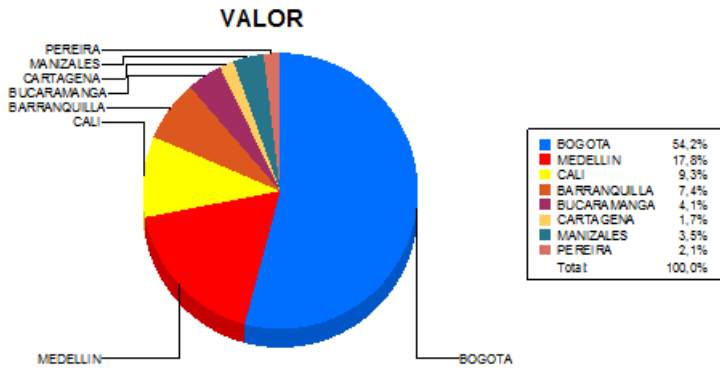

## BOLETIN INFORMATIVO DIARIO CANJE - PRIMERA SESION

Plaza	Cantidad	Millones (\$)
<b>BOGOTA</b>	<b>22.319</b>	<b>410.426,46</b>
<b>MEDELLIN</b>	<b>6.177</b>	<b>135.004,34</b>
<b>CALI</b>	<b>5.918</b>	<b>70.516,02</b>
<b>BARRANQUILLA</b>	<b>3.266</b>	<b>55.825,12</b>
<b>BUCARAMANGA</b>	<b>1.998</b>	<b>30.740,88</b>
<b>CARTAGENA</b>	<b>1.494</b>	<b>12.544,51</b>
<b>MANIZALES</b>	<b>488</b>	<b>26.354,34</b>
<b>PEREIRA</b>	<b>1.013</b>	<b>15.659,59</b>
<b>TOTAL</b>	<b>42.673</b>	<b>757.071,27</b>

### DISTRIBUCION DEL CANJE ENVIADO POR SUCURSAL

04/04/2018