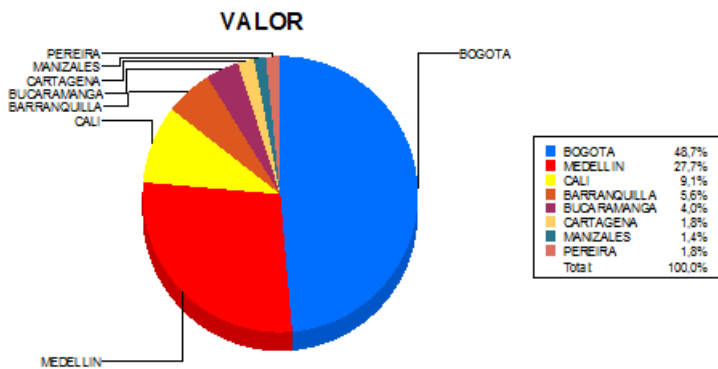

## BOLETIN INFORMATIVO DIARIO CANJE - PRIMERA SESION

Plaza	Cantidad	Millones (\$)
<b>BOGOTA</b>	<b>21.845</b>	<b>404.096,80</b>
<b>MEDELLIN</b>	<b>6.366</b>	<b>230.142,95</b>
<b>CALI</b>	<b>6.465</b>	<b>75.326,58</b>
<b>BARRANQUILLA</b>	<b>3.323</b>	<b>46.401,81</b>
<b>BUCARAMANGA</b>	<b>2.269</b>	<b>32.888,18</b>
<b>CARTAGENA</b>	<b>1.514</b>	<b>15.000,34</b>
<b>MANIZALES</b>	<b>485</b>	<b>11.508,12</b>
<b>PEREIRA</b>	<b>971</b>	<b>14.707,16</b>
<b>TOTAL</b>	<b>43.238</b>	<b>830.071,95</b>

### DISTRIBUCION DEL CANJE ENVIADO POR SUCURSAL

03/04/2018