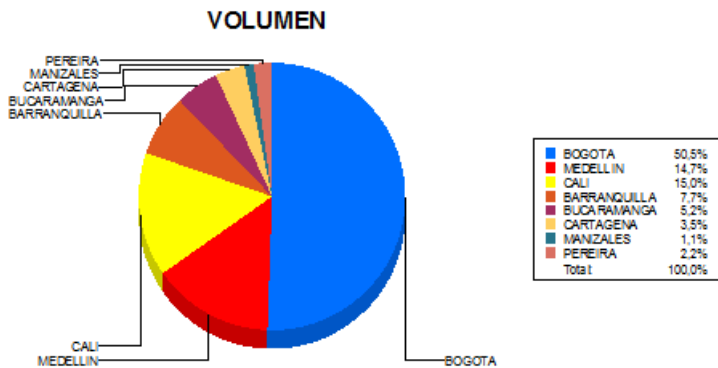

## BOLETIN INFORMATIVO DIARIO CANJE - PRIMERA SESION

Plaza	Cantidad	Millones (\$)
<b>BOGOTA</b>	<b>21.845</b>	<b>404.096,80</b>
<b>MEDELLIN</b>	<b>6.366</b>	<b>230.142,95</b>
<b>CALI</b>	<b>6.465</b>	<b>75.326,58</b>
<b>BARRANQUILLA</b>	<b>3.323</b>	<b>46.401,81</b>
<b>BUCARAMANGA</b>	<b>2.269</b>	<b>32.888,18</b>
<b>CARTAGENA</b>	<b>1.514</b>	<b>15.000,34</b>
<b>MANIZALES</b>	<b>485</b>	<b>11.508,12</b>
<b>PEREIRA</b>	<b>971</b>	<b>14.707,16</b>
<b>TOTAL</b>	<b>43.238</b>	<b>830.071,95</b>

### DISTRIBUCION DEL CANJE ENVIADO POR SUCURSAL

03/04/2018