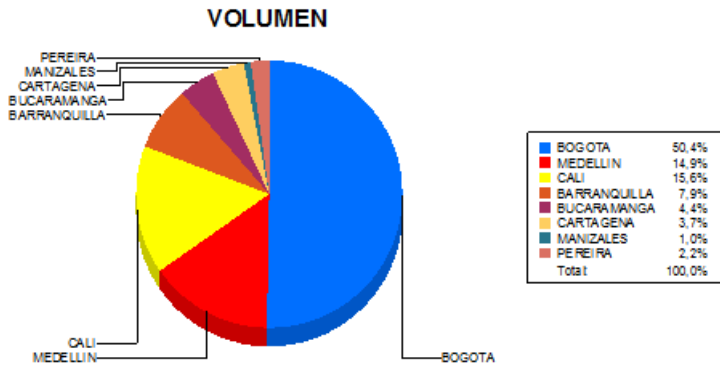

BOLETIN INFORMATIVO DIARIO CANJE - PRIMERA SESION

Plaza	Cantidad	Millones (\$)
BOGOTA	26.054	586.567,57
MEDELLIN	7.682	90.462,01
CALI	8.084	117.724,43
BARRANQUILLA	4.066	56.865,50
BUCARAMANGA	2.294	49.355,10
CARTAGENA	1.909	18.384,24
MANIZALES	497	6.474,65
PEREIRA	1.134	30.049,76
TOTAL	51.720	955.883,26

DISTRIBUCION DEL CANJE ENVIADO POR SUCURSAL

02/04/2018