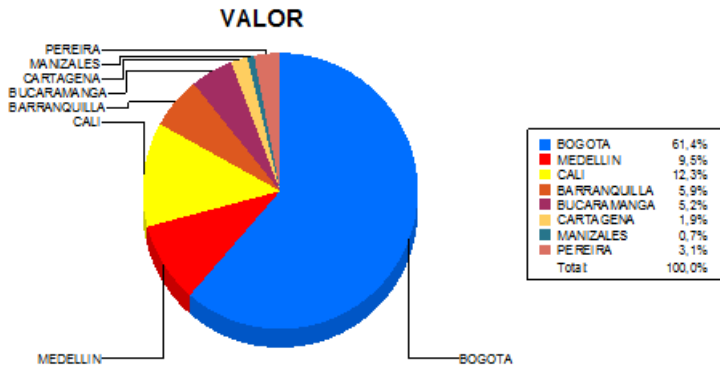

BOLETIN INFORMATIVO DIARIO CANJE - PRIMERA SESION

Plaza	Cantidad	Millones (\$)
BOGOTA	26.054	586.567,57
MEDELLIN	7.682	90.462,01
CALI	8.084	117.724,43
BARRANQUILLA	4.066	56.865,50
BUCARAMANGA	2.294	49.355,10
CARTAGENA	1.909	18.384,24
MANIZALES	497	6.474,65
PEREIRA	1.134	30.049,76
TOTAL	51.720	955.883,26

DISTRIBUCION DEL CANJE ENVIADO POR SUCURSAL

02/04/2018