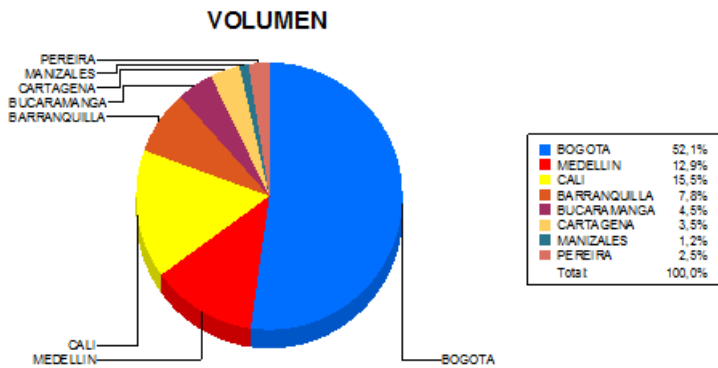

## BOLETIN INFORMATIVO DIARIO CANJE - PRIMERA SESION

Plaza	Cantidad	Millones (\$)
<b>BOGOTA</b>	<b>27.282</b>	<b>448.555,54</b>
<b>MEDELLIN</b>	<b>6.763</b>	<b>104.009,96</b>
<b>CALI</b>	<b>8.115</b>	<b>118.340,34</b>
<b>BARRANQUILLA</b>	<b>4.094</b>	<b>64.865,41</b>
<b>BUCARAMANGA</b>	<b>2.342</b>	<b>48.292,43</b>
<b>CARTAGENA</b>	<b>1.849</b>	<b>24.898,54</b>
<b>MANIZALES</b>	<b>619</b>	<b>20.186,58</b>
<b>PEREIRA</b>	<b>1.297</b>	<b>19.475,91</b>
<b>TOTAL</b>	<b>52.361</b>	<b>848.624,71</b>

### DISTRIBUCION DEL CANJE ENVIADO POR SUCURSAL

28/03/2018