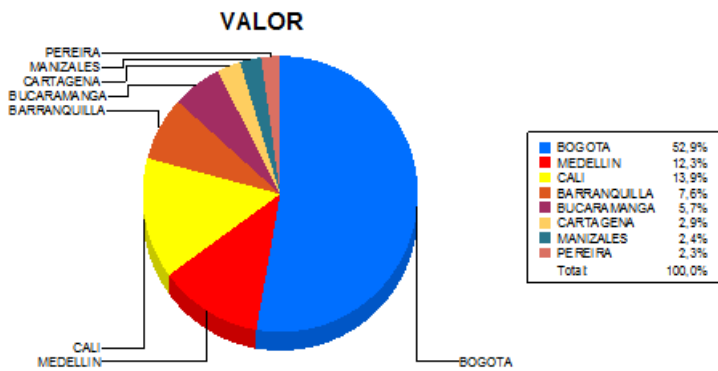

## BOLETIN INFORMATIVO DIARIO CANJE - PRIMERA SESION

Plaza	Cantidad	Millones (\$)
<b>BOGOTA</b>	<b>27.282</b>	<b>448.555,54</b>
<b>MEDELLIN</b>	<b>6.763</b>	<b>104.009,96</b>
<b>CALI</b>	<b>8.115</b>	<b>118.340,34</b>
<b>BARRANQUILLA</b>	<b>4.094</b>	<b>64.865,41</b>
<b>BUCARAMANGA</b>	<b>2.342</b>	<b>48.292,43</b>
<b>CARTAGENA</b>	<b>1.849</b>	<b>24.898,54</b>
<b>MANIZALES</b>	<b>619</b>	<b>20.186,58</b>
<b>PEREIRA</b>	<b>1.297</b>	<b>19.475,91</b>
<b>TOTAL</b>	<b>52.361</b>	<b>848.624,71</b>

### DISTRIBUCION DEL CANJE ENVIADO POR SUCURSAL

28/03/2018