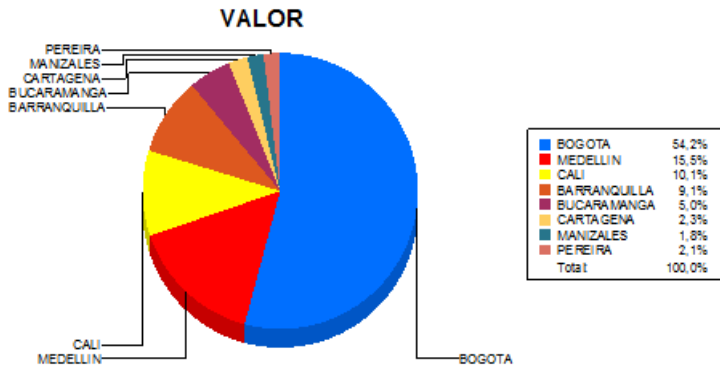

BOLETIN INFORMATIVO DIARIO CANJE - PRIMERA SESION

Plaza	Cantidad	Millones (\$)
BOGOTA	27.001	480.721,63
MEDELLIN	6.799	137.741,81
CALI	7.903	89.209,94
BARRANQUILLA	3.986	80.458,15
BUCARAMANGA	2.307	44.209,82
CARTAGENA	1.949	20.713,20
MANIZALES	554	15.902,75
PEREIRA	1.168	18.418,11
TOTAL	51.667	887.375,41

DISTRIBUCION DEL CANJE ENVIADO POR SUCURSAL

27/03/2018