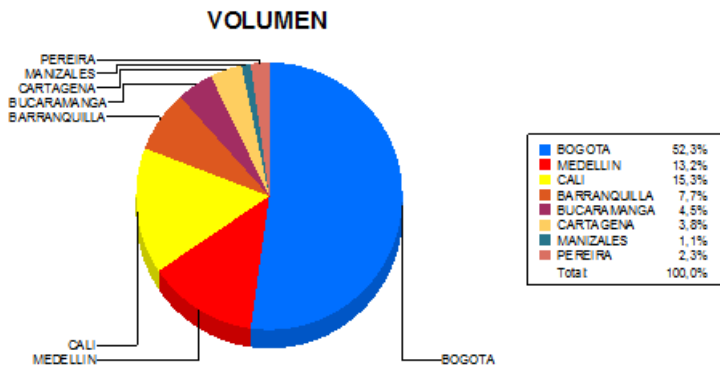

BOLETIN INFORMATIVO DIARIO CANJE - PRIMERA SESION

Plaza	Cantidad	Millones (\$)
BOGOTA	27.001	480.721,63
MEDELLIN	6.799	137.741,81
CALI	7.903	89.209,94
BARRANQUILLA	3.986	80.458,15
BUCARAMANGA	2.307	44.209,82
CARTAGENA	1.949	20.713,20
MANIZALES	554	15.902,75
PEREIRA	1.168	18.418,11
TOTAL	51.667	887.375,41

DISTRIBUCION DEL CANJE ENVIADO POR SUCURSAL

27/03/2018