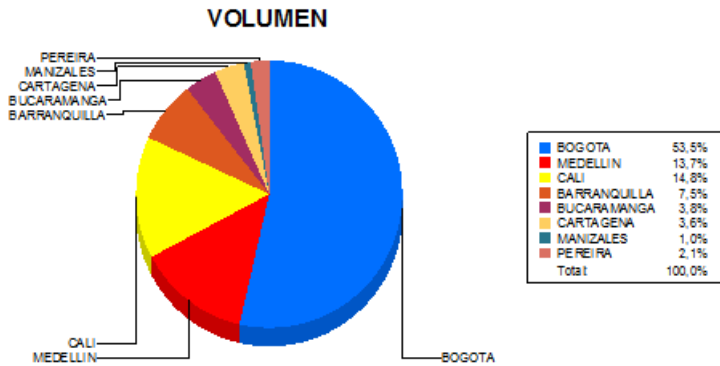

BOLETIN INFORMATIVO DIARIO CANJE - PRIMERA SESION

Plaza	Cantidad	Millones (\$)
BOGOTA	34.784	484.146,04
MEDELLIN	8.874	152.340,41
CALI	9.639	101.009,58
BARRANQUILLA	4.849	83.828,35
BUCARAMANGA	2.474	57.470,28
CARTAGENA	2.344	33.328,26
MANIZALES	651	7.859,09
PEREIRA	1.390	16.341,06
TOTAL	65.005	936.323,07

DISTRIBUCION DEL CANJE ENVIADO POR SUCURSAL

26/03/2018