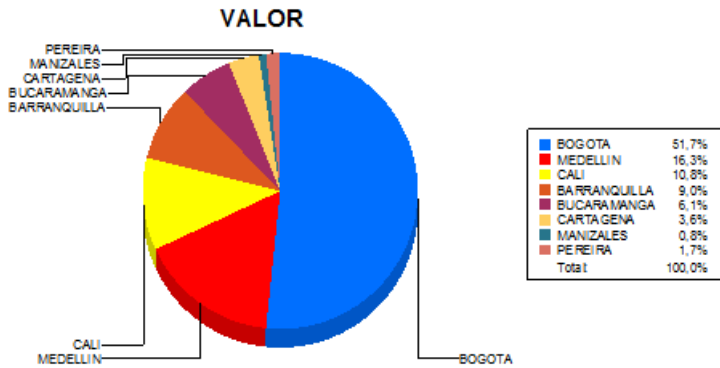

BOLETIN INFORMATIVO DIARIO CANJE - PRIMERA SESION

Plaza	Cantidad	Millones (\$)
BOGOTA	34.784	484.146,04
MEDELLIN	8.874	152.340,41
CALI	9.639	101.009,58
BARRANQUILLA	4.849	83.828,35
BUCARAMANGA	2.474	57.470,28
CARTAGENA	2.344	33.328,26
MANIZALES	651	7.859,09
PEREIRA	1.390	16.341,06
TOTAL	65.005	936.323,07

DISTRIBUCION DEL CANJE ENVIADO POR SUCURSAL

26/03/2018