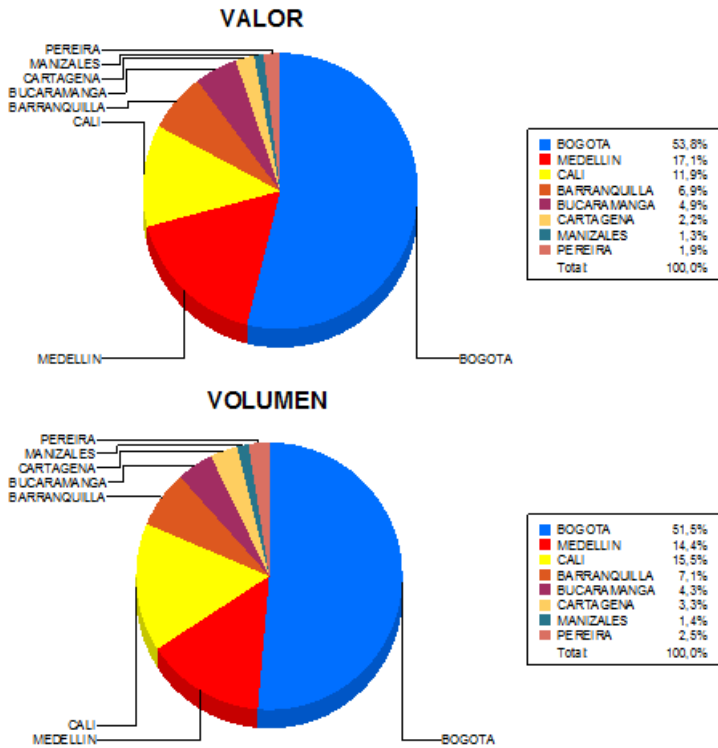

BOLETIN INFORMATIVO DIARIO CANJE - PRIMERA SESION

Plaza	Cantidad	Millones (\$)
BOGOTA	26.828	452.423,66
MEDELLIN	7.485	143.382,47
CALI	8.052	100.316,16
BARRANQUILLA	3.706	57.788,07
BUCARAMANGA	2.224	41.456,70
CARTAGENA	1.736	18.422,47
MANIZALES	744	10.763,82
PEREIRA	1.309	15.998,77
TOTAL	52.084	840.552,10

DISTRIBUCION DEL CANJE ENVIADO POR SUCURSAL

23/03/2018